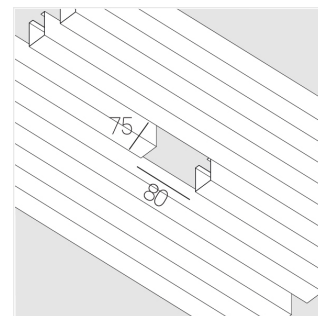

Встраиваемый светильник в реечный потолок

Зенит
Светотехническое производство

Base Quadro Custom RAL 74x74 8W 940 DS

base_14

EAC 220-240 В  IP20 Ra >90 3 SDCM

 Custom RAL

Комплектация

Корпус	1
Световой модуль	1
Блок питания	1
Винт M5x6	3
ГроверD5	3

Производитель оставляет за собой право вносить изменения в комплектацию светильника.

Технические характеристики

Размеры:	90x74x48 мм
Масса нетто:	0,35 кг

Светильник квадратной формы	
Корпус:	Алюминий
Источник света:	LED