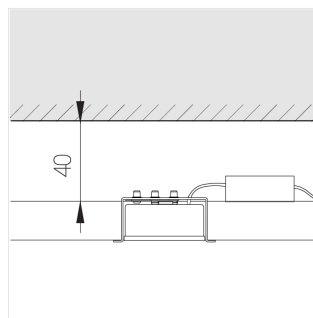

Встраиваемый светильник в реечный потолок

Зенит
Светотехническое производство

Base Quadro Custom RAL 74x74 8W 940 DS

base_14

EAC 220-240 В  IP20 Ra >90 3 SDCM

 Custom RAL

Комплектация

Корпус	1
Световой модуль	1
Блок питания	1
Винт M5x6	3
ГроверD5	3

Производитель оставляет за собой право вносить изменения в комплектацию светильника.

Технические характеристики

Размеры:	90x74x48 мм
Масса нетто:	0,35 кг

Светильник квадратной формы	
Корпус:	Алюминий
Источник света:	LED

Класс электробезопасности:	II
Степень защиты:	IP20
Номинальная мощность:	7.8 Вт
Световой поток светильника*:	639 лм
Светоотдача*:	84 лм/Вт
Цветовая температура*:	4000 К
Индекс цветопередачи*:	Ra >90
Стабильность цветовой температуры*:	3 SDCM
cos *:	0.4
Блок питания**:	Драйвер в комплекте