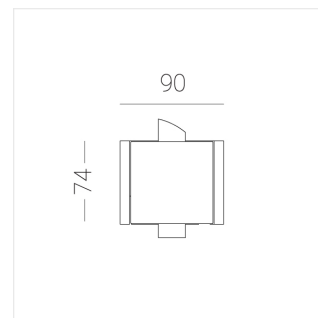

Встраиваемый светильник в реечный потолок

Зенит
Светотехническое производство

Base Quadro Custom RAL 74x74 8W 940 DS

base_14

EAC 220-240 В  IP20 Ra >90 3 SDCM

 Custom RAL

Комплектация

Корпус	1
Световой модуль	1
Блок питания	1
Винт M5x6	3
ГроверD5	3

Производитель оставляет за собой право вносить изменения в комплектацию светильника.

Технические характеристики

Размеры:	90x74x48 мм
Масса нетто:	0,35 кг

Светильник квадратной формы	
Корпус:	Алюминий
Источник света:	LED

Класс электробезопасности:	II
Степень защиты:	IP20
Номинальная мощность:	7.8 Вт
Световой поток светильника*:	639 лм
Светоотдача*:	84 лм/Вт
Цветовая температура*:	4000 К
Индекс цветопередачи*:	Ra >90
Стабильность цветовой температуры*:	3 SDCM
cos *:	0.4
Блок питания**:	Драйвер в комплекте