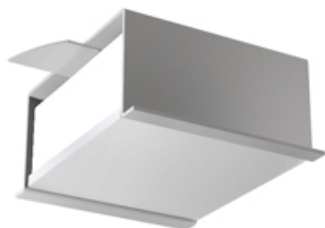

Встраиваемый светильник в реечный потолок

Зенит
Светотехническое производство

Base Quadro Custom RAL 74x74 8W 940 DS

base_14

EAC 220-240 В  IP20 Ra >90 3 SDCM

 Custom RAL

Комплектация

Корпус	1
Световой модуль	1
Блок питания	1
Винт M5x6	3
ГроверD5	3

Производитель оставляет за собой право вносить изменения в комплектацию светильника.

Технические характеристики

Размеры:	90x74x48 мм
Масса нетто:	0,35 кг

Светильник квадратной формы	
Корпус:	Алюминий
Источник света:	LED