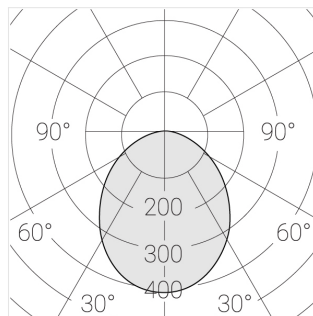

Встраиваемый светильник в реечный потолок

Зенит
Светотехническое производство

Base Quadro Custom RAL 74x74 8W 940 DS

base_14

EAC 220-240 В IP20 Ra >90 3 SDCM

Custom RAL

Комплектация

Корпус	1
Световой модуль	1
Блок питания	1
Винт M5x6	3
ГроверD5	3

Производитель оставляет за собой право вносить изменения в комплектацию светильника.

Технические характеристики

Размеры:	90x74x48 мм
Масса нетто:	0,35 кг

Светильник квадратной формы	
Корпус:	Алюминий
Источник света:	LED

Класс электробезопасности:	II
Степень защиты:	IP20
Номинальная мощность:	7.8 Вт
Световой поток светильника*:	639 лм
Светоотдача*:	84 лм/Вт
Цветовая температура*:	4000 К
Индекс цветопередачи*:	Ra >90
Стабильность цветовой температуры*:	3 SDCM
cos *:	0.4
Блок питания**:	Драйвер в комплекте

Все параметры, отмеченные *, являются расчетными значениями. Зенит использует проверенные и испытанные компоненты от ведущих поставщиков. Тем не менее допускается наличие отдельных сбоев связанных с технологией светодиодов в течение срока службы продукта.

** — производитель оставляет за собой право замены блока питания на аналогичный, имеющий те же характеристики.