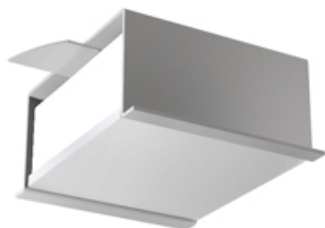

Встраиваемый светильник в реечный потолок

Зенит
Светотехническое производство

Base Quadro Custom RAL 74x74 8W 927 DS

base_15

ERAC 220-240 В  IP20 Ra >90 3 SDCM

 Custom RAL

Комплектация

Корпус	1
Световой модуль	1
Блок питания	1
Винт M5x6	3
ГроверD5	3

Производитель оставляет за собой право вносить изменения в комплектацию светильника.

Технические характеристики

Размеры:	90x74x48 мм
Масса нетто:	0,35 кг

Светильник квадратной формы	
Корпус:	Алюминий
Источник света:	LED