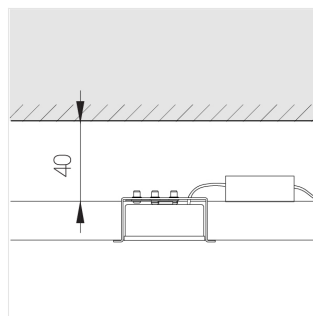

Встраиваемый светильник в реечный потолок

Зенит
Светотехническое производство

Base Quadro Custom RAL 74x74 8W 927 DS

base_15

ERAC 220-240 В  IP20 Ra >90 3 SDCM

 Custom RAL

Комплектация

Корпус	1
Световой модуль	1
Блок питания	1
Винт M5x6	3
ГроверD5	3

Производитель оставляет за собой право вносить изменения в комплектацию светильника.

Технические характеристики

Размеры:	90x74x48 мм
Масса нетто:	0,35 кг

Светильник квадратной формы	
Корпус:	Алюминий
Источник света:	LED

Класс электробезопасности:	II
Степень защиты:	IP20
Номинальная мощность:	7.8 Вт
Световой поток светильника*:	639 лм
Светоотдача*:	84 лм/Вт
Цветовая температура*:	2700 К
Индекс цветопередачи*:	Ra >90
Стабильность цветовой температуры*:	3 SDCM
cos *:	0.4
Блок питания**:	Драйвер в комплекте