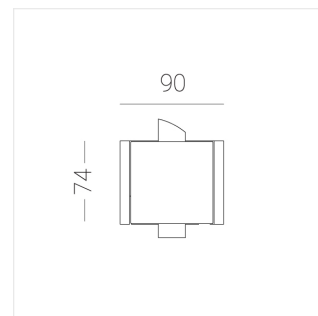

Встраиваемый светильник в реечный потолок

Зенит
Светотехническое производство

Base Quadro Custom RAL 74x74 8W 927 DS

base_15

ERAC 220-240 В  IP20 Ra >90 3 SDCM

 Custom RAL

Комплектация

Корпус	1
Световой модуль	1
Блок питания	1
Винт M5x6	3
ГроверD5	3

Производитель оставляет за собой право вносить изменения в комплектацию светильника.

Технические характеристики

Размеры:	90x74x48 мм
Масса нетто:	0,35 кг

Светильник квадратной формы	
Корпус:	Алюминий
Источник света:	LED

Класс электробезопасности:	II
Степень защиты:	IP20
Номинальная мощность:	7.8 Вт
Световой поток светильника*:	639 лм
Светоотдача*:	84 лм/Вт
Цветовая температура*:	2700 К
Индекс цветопередачи*:	Ra >90
Стабильность цветовой температуры*:	3 SDCM
cos *:	0.4
Блок питания**:	Драйвер в комплекте