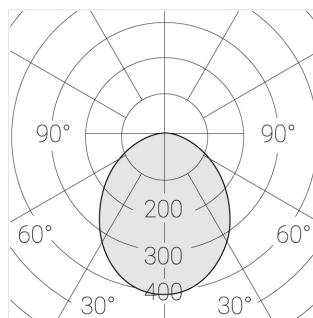

Встраиваемый светильник в реечный потолок

Зенит
Светотехническое производство

Base Quadro Custom RAL 74x74 8W 927 DS

base_15

ERAC 220-240 В IP20 Ra >90 3 SDCM

Custom RAL

Комплектация

Корпус	1
Световой модуль	1
Блок питания	1
Винт M5x6	3
ГроверD5	3

Производитель оставляет за собой право вносить изменения в комплектацию светильника.

Технические характеристики

Размеры:	90x74x48 мм
Масса нетто:	0,35 кг

Светильник квадратной формы	
Корпус:	Алюминий
Источник света:	LED

Класс электробезопасности:	II
Степень защиты:	IP20
Номинальная мощность:	7.8 Вт
Световой поток светильника*:	639 лм
Светоотдача*:	84 лм/Вт
Цветовая температура*:	2700 К
Индекс цветопередачи*:	Ra >90
Стабильность цветовой температуры*:	3 SDCM
cos *:	0.4
Блок питания**:	Драйвер в комплекте

Все параметры, отмеченные *, являются расчетными значениями. Зенит использует проверенные и испытанные компоненты от ведущих поставщиков. Тем не менее допускается наличие отдельных сбоев связанных с технологией светодиодов в течение срока службы продукта.

** — производитель оставляет за собой право замены блока питания на аналогичный, имеющий те же характеристики.