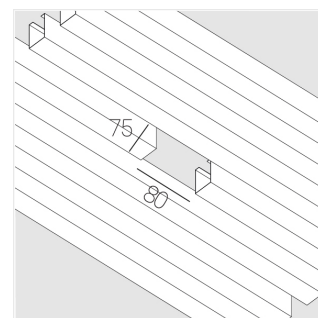

Встраиваемый светильник в реечный потолок

Зенит
Светотехническое производство

Base Quadro Custom RAL 74x74 8W 927 DS

base_15

ERAC 220-240 В  IP20 Ra >90 3 SDCM

 Custom RAL

Комплектация

Корпус	1
Световой модуль	1
Блок питания	1
Винт M5x6	3
ГроверD5	3

Производитель оставляет за собой право вносить изменения в комплектацию светильника.

Технические характеристики

Размеры:	90x74x48 мм
Масса нетто:	0,35 кг

Светильник квадратной формы	
Корпус:	Алюминий
Источник света:	LED