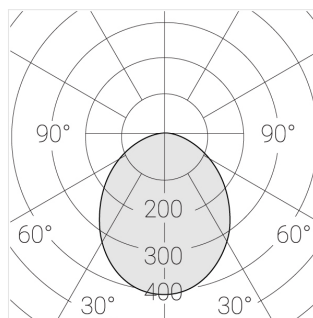

Комплектация

Корпус	1
Световой модуль	1
Блок питания	1
Винт M5x6	3
ГроверD5	3

Производитель оставляет за собой право вносить изменения в комплектацию светильника.

Технические характеристики

Размеры:	90x74x48 мм
Масса нетто:	0,35 кг

Светильник квадратной формы	
Корпус:	Алюминий
Источник света:	LED

Класс электробезопасности:	II
Степень защиты:	IP44
Номинальная мощность:	7.8 Вт
Световой поток светильника*:	639 лм
Светоотдача*:	84 лм/Вт
Цветовая температура*:	4000 К
Индекс цветопередачи*:	Ra >80
Стабильность цветовой температуры*:	3 SDCM
cos *:	0.4
Блок питания**:	Драйвер в комплекте