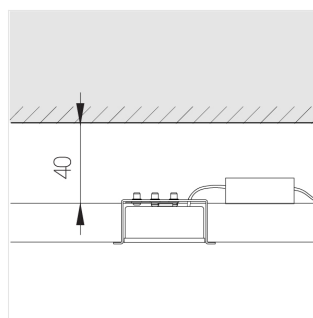

Встраиваемый светильник в реечный потолок

ЗЕНИТ
Светотехническое производство

Base Quadro Black 74x74 8W 840 DS IP44

base_18

220-240 В

IP44

Ra >80

3 SDCM

Комплектация

Корпус	1
Световой модуль	1
Блок питания	1
Винт M5x6	3
ГроверD5	3

Производитель оставляет за собой право вносить изменения в комплектацию светильника.

Технические характеристики

Размеры:	90x74x48 мм
Масса нетто:	0,35 кг

Светильник квадратной формы	
Корпус:	Алюминий
Источник света:	LED

Класс электробезопасности:	II
Степень защиты:	IP44
Номинальная мощность:	7.8 Вт
Световой поток светильника*:	639 лм
Светоотдача*:	84 лм/Вт
Цветовая температура*:	4000 К
Индекс цветопередачи*:	Ra >80
Стабильность цветовой температуры*:	3 SDCM
cos *:	0.4
Блок питания**:	Драйвер в комплекте