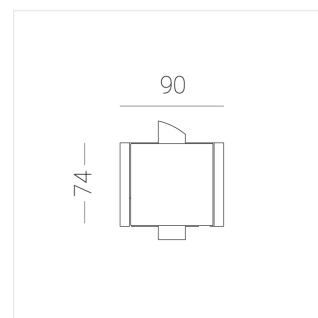

Встраиваемый светильник в реечный потолок

ЗЕНИТ
Светотехническое производство

Base Quadro Black 74x74 8W 840 DS IP44

base_18

220-240 В

IP44

Ra >80

3 SDCM

Комплектация

Корпус	1
Световой модуль	1
Блок питания	1
Винт M5x6	3
ГроверD5	3

Производитель оставляет за собой право вносить изменения в комплектацию светильника.

Технические характеристики

Размеры:	90x74x48 мм
Масса нетто:	0,35 кг

Светильник квадратной формы	
Корпус:	Алюминий
Источник света:	LED

Класс электробезопасности:	II
Степень защиты:	IP44
Номинальная мощность:	7.8 Вт
Световой поток светильника*:	639 лм
Светоотдача*:	84 лм/Вт
Цветовая температура*:	4000 К
Индекс цветопередачи*:	Ra >80
Стабильность цветовой температуры*:	3 SDCM
cos *:	0.4
Блок питания**:	Драйвер в комплекте