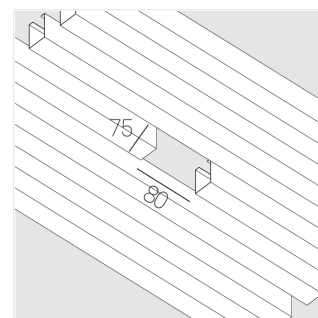

Встраиваемый светильник в реечный потолок

ЗЕНИТ
Светотехническое производство

Base Quadro Black 74x74 8W 840 DS IP44

base_18

220-240 В

IP44

Ra >80

3 SDCM

Комплектация

Корпус	1
Световой модуль	1
Блок питания	1
Винт M5x6	3
ГроверD5	3

Производитель оставляет за собой право вносить изменения в комплектацию светильника.

Технические характеристики

Размеры:	90x74x48 мм
Масса нетто:	0,35 кг