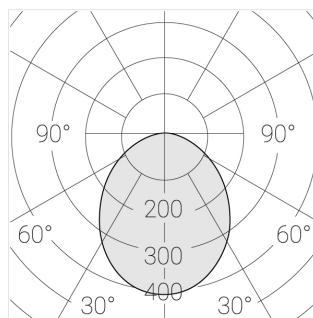

Встраиваемый светильник в реечный потолок

ЗЕНИТ
Светотехническое производство

Base Quadro Black 74x74 8W 940 DS IP44

base_19

ЕАС 220-240 В IP44 Ra >90 3 SDCM

Комплектация

Корпус	1
Световой модуль	1
Блок питания	1
Винт М5х6	3
ГроверD5	3

Производитель оставляет за собой право вносить изменения в комплектацию светильника.

Технические характеристики

Размеры:	90x74x48 мм
Масса нетто:	0,35 кг

Светильник квадратной формы	
Корпус:	Алюминий
Источник света:	LED

Класс электробезопасности:	II
Степень защиты:	IP44
Номинальная мощность:	7.8 Вт
Световой поток светильника*:	639 лм
Светоотдача*:	84 лм/Вт
Цветовая температура*:	4000 К
Индекс цветопередачи*:	Ra >90
Стабильность цветовой температуры*:	3 SDCM
cos *:	0.4
Блок питания**:	Драйвер в комплекте

Все параметры, отмеченные *, являются расчетными значениями. Зенит использует проверенные и испытанные компоненты от ведущих поставщиков. Тем не менее допускается наличие отдельных сбоев связанных с технологией светодиодов в течение срока службы продукта.

** — производитель оставляет за собой право замены блока питания на аналогичный, имеющий те же характеристики.