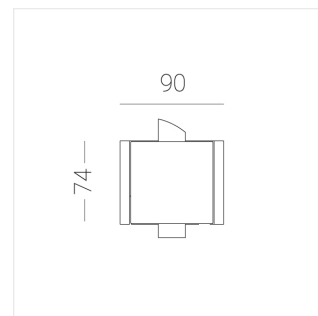

Встраиваемый светильник в реечный потолок

ЗЕНИТ
Светотехническое производство

Base Quadro Black 74x74 8W 940 DS IP44

base_19

ЕАС 220-240 В  IP44 Ra >90 3 SDCM

Комплектация

Корпус	1
Световой модуль	1
Блок питания	1
Винт М5х6	3
ГроверD5	3

Производитель оставляет за собой право вносить изменения в комплектацию светильника.

Технические характеристики

Размеры:	90x74x48 мм
Масса нетто:	0,35 кг

Светильник квадратной формы	
Корпус:	Алюминий
Источник света:	LED

Класс электробезопасности:	II
Степень защиты:	IP44
Номинальная мощность:	7.8 Вт
Световой поток светильника*:	639 лм
Светоотдача*:	84 лм/Вт
Цветовая температура*:	4000 К
Индекс цветопередачи*:	Ra >90
Стабильность цветовой температуры*:	3 SDCM
cos *:	0.4
Блок питания**:	Драйвер в комплекте