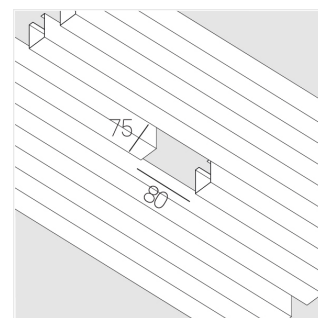

Встраиваемый светильник в реечный потолок

ЗЕНИТ
Светотехническое производство

Base Quadro Black 74x74 8W 940 DS IP44

base_19

ЕАС 220-240 В  IP44 Ra >90 3 SDCM

Комплектация

Корпус	1
Световой модуль	1
Блок питания	1
Винт М5х6	3
ГроверD5	3

Производитель оставляет за собой право вносить изменения в комплектацию светильника.

Технические характеристики

Размеры:	90x74x48 мм
Масса нетто:	0,35 кг

Светильник квадратной формы	
Корпус:	Алюминий
Источник света:	LED