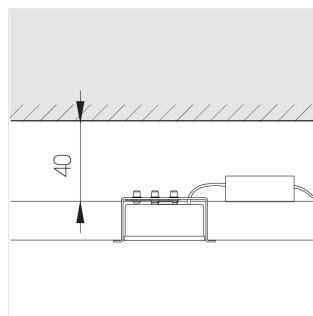

Встраиваемый светильник в реечный потолок

ЗЕНИТ
Светотехническое производство

Base Quadro Black 74x74 8W 940 DS IP44

base_19

ЕАС 220-240 В  IP44 Ra >90 3 SDCM

Комплектация

Корпус	1
Световой модуль	1
Блок питания	1
Винт М5х6	3
ГроверD5	3

Производитель оставляет за собой право вносить изменения в комплектацию светильника.

Технические характеристики

Размеры:	90x74x48 мм
Масса нетто:	0,35 кг

Светильник квадратной формы	
Корпус:	Алюминий
Источник света:	LED

Класс электробезопасности:	II
Степень защиты:	IP44
Номинальная мощность:	7.8 Вт
Световой поток светильника*:	639 лм
Светоотдача*:	84 лм/Вт
Цветовая температура*:	4000 К
Индекс цветопередачи*:	Ra >90
Стабильность цветовой температуры*:	3 SDCM
cos *:	0.4
Блок питания**:	Драйвер в комплекте