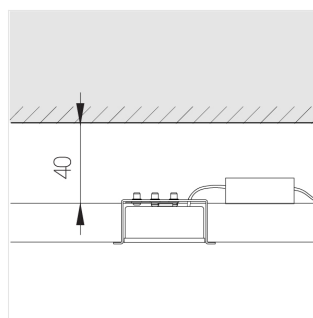

Встраиваемый светильник в реечный потолок

Зенит
Светотехническое производство

Base Quadro White 74x74 8W 830 DS IP44

base_21

220-240 В

IP44

Ra >80

3 SDCM

Комплектация

Корпус	1
Световой модуль	1
Блок питания	1
Винт M5x6	3
ГроверD5	3

Производитель оставляет за собой право вносить изменения в комплектацию светильника.

Технические характеристики

Размеры:	90x74x48 мм
Масса нетто:	0,35 кг

Светильник квадратной формы	
Корпус:	Алюминий
Источник света:	LED

Класс электробезопасности:	II
Степень защиты:	IP44
Номинальная мощность:	7.8 Вт
Световой поток светильника*:	639 лм
Светоотдача*:	84 лм/Вт
Цветовая температура*:	3000 К
Индекс цветопередачи*:	Ra >80
Стабильность цветовой температуры*:	3 SDCM
cos *:	0.4
Блок питания**:	Драйвер в комплекте