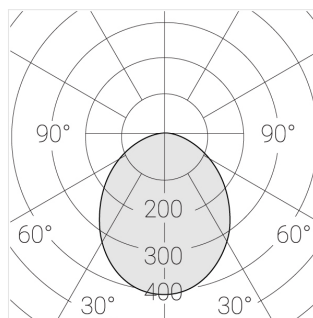

Встраиваемый светильник в реечный потолок

Зенит
Светотехническое производство

Base Quadro White 74x74 8W 830 DS IP44

base_21

220-240 В

IP44

Ra >80

3 SDCM

Комплектация

Корпус	1
Световой модуль	1
Блок питания	1
Винт M5x6	3
ГроверD5	3

Производитель оставляет за собой право вносить изменения в комплектацию светильника.

Технические характеристики

Размеры:	90x74x48 мм
Масса нетто:	0,35 кг

Светильник квадратной формы	
Корпус:	Алюминий
Источник света:	LED

Класс электробезопасности:	II
Степень защиты:	IP44
Номинальная мощность:	7.8 Вт
Световой поток светильника*:	639 лм
Светоотдача*:	84 лм/Вт
Цветовая температура*:	3000 К
Индекс цветопередачи*:	Ra >80
Стабильность цветовой температуры*:	3 SDCM
cos *:	0.4
Блок питания**:	Драйвер в комплекте