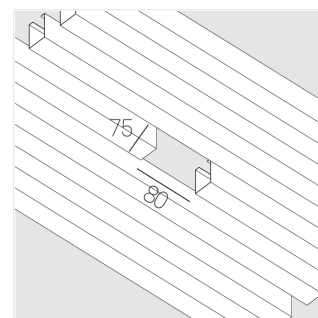

Встраиваемый светильник в реечный потолок

Зенит
Светотехническое производство

Base Quadro White 74x74 8W 830 DS IP44

base_21

220-240 В

IP44

Ra >80

3 SDCM

Комплектация

Корпус	1
Световой модуль	1
Блок питания	1
Винт M5x6	3
ГроверD5	3

Производитель оставляет за собой право вносить изменения в комплектацию светильника.

Технические характеристики

Размеры:	90x74x48 мм
Масса нетто:	0,35 кг