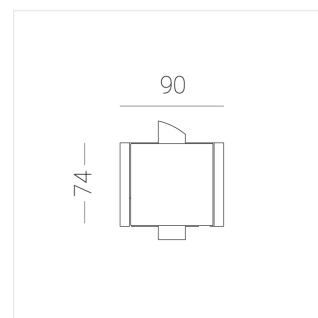

Встраиваемый светильник в реечный потолок

Зенит
Светотехническое производство

Base Quadro White 74x74 8W 830 DS IP44

base_21

220-240 В

IP44

Ra >80

3 SDCM

Комплектация

Корпус	1
Световой модуль	1
Блок питания	1
Винт M5x6	3
ГроверD5	3

Производитель оставляет за собой право вносить изменения в комплектацию светильника.

Технические характеристики

Размеры:	90x74x48 мм
Масса нетто:	0,35 кг

Светильник квадратной формы	
Корпус:	Алюминий
Источник света:	LED

Класс электробезопасности:	II
Степень защиты:	IP44
Номинальная мощность:	7.8 Вт
Световой поток светильника*:	639 лм
Светоотдача*:	84 лм/Вт
Цветовая температура*:	3000 К
Индекс цветопередачи*:	Ra >80
Стабильность цветовой температуры*:	3 SDCM
cos *:	0.4
Блок питания**:	Драйвер в комплекте