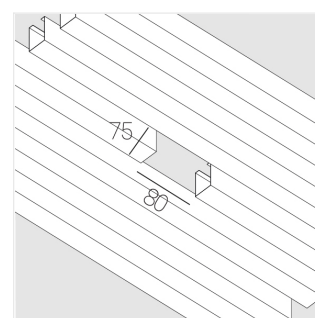

Встраиваемый светильник в реечный потолок

Base Quadro Custom RAL 74x74 8W 940 DS

IP44

base_29

220-240 В

IP44

Ra >90

3 SDCM

Custom RAL

Комплектация

Корпус	1
Световой модуль	1
Блок питания	1
Винт M5x6	3
ГроверD5	3

Производитель оставляет за собой право вносить изменения в комплектацию светильника.

Технические характеристики

Размеры:	90x74x48 мм
Масса нетто:	0,35 кг