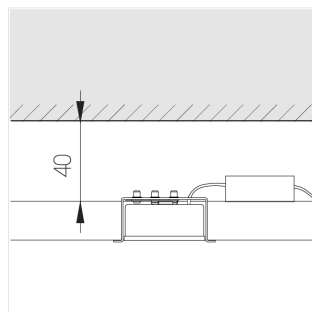

Встраиваемый светильник в реечный потолок

Base Quadro Custom RAL 74x74 8W 940 DS

IP44

base_29

220-240 В

IP44

Ra >90

3 SDCM

Custom RAL

Комплектация

Корпус	1
Световой модуль	1
Блок питания	1
Винт M5x6	3
ГроверD5	3

Производитель оставляет за собой право вносить изменения в комплектацию светильника.

Технические характеристики

Размеры:	90x74x48 мм
Масса нетто:	0,35 кг

Светильник квадратной формы	
Корпус:	Алюминий
Источник света:	LED

Класс электробезопасности:	II
Степень защиты:	IP44
Номинальная мощность:	7.8 Вт
Световой поток светильника*:	639 лм
Светоотдача*:	84 лм/Вт
Цветовая температура*:	4000 К
Индекс цветопередачи*:	Ra >90
Стабильность цветовой температуры*:	3 SDCM
cos *:	0.4
Блок питания**:	Драйвер в комплекте