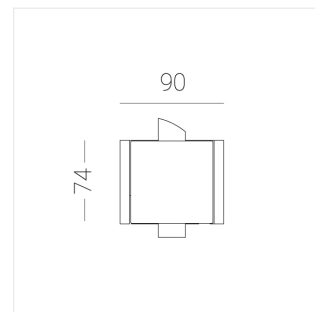

Встраиваемый светильник в реечный потолок

Base Quadro Custom RAL 74x74 8W 940 DS

IP44

base_29

220-240 В

IP44

Ra >90

3 SDCM

Custom RAL

Комплектация

Корпус	1
Световой модуль	1
Блок питания	1
Винт M5x6	3
ГроверD5	3

Производитель оставляет за собой право вносить изменения в комплектацию светильника.

Технические характеристики

Размеры:	90x74x48 мм
Масса нетто:	0,35 кг

Светильник квадратной формы	
Корпус:	Алюминий
Источник света:	LED

Класс электробезопасности:	II
Степень защиты:	IP44
Номинальная мощность:	7.8 Вт
Световой поток светильника*:	639 лм
Светоотдача*:	84 лм/Вт
Цветовая температура*:	4000 К
Индекс цветопередачи*:	Ra >90
Стабильность цветовой температуры*:	3 SDCM
cos *:	0.4
Блок питания**:	Драйвер в комплекте