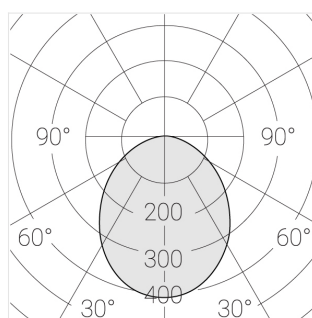

Custom RAL

Комплектация

Корпус	1
Световой модуль	1
Блок питания	1
Винт M5x6	3
ГроверD5	3

Производитель оставляет за собой право вносить изменения в комплектацию светильника.

Технические характеристики

Размеры:	90x74x48 мм
Масса нетто:	0,35 кг

Светильник квадратной формы	
Корпус:	Алюминий
Источник света:	LED

Класс электробезопасности:	II
Степень защиты:	IP44
Номинальная мощность:	7.8 Вт
Световой поток светильника*:	639 лм
Светоотдача*:	84 лм/Вт
Цветовая температура*:	4000 К
Индекс цветопередачи*:	Ra >90
Стабильность цветовой температуры*:	3 SDCM
cos *:	0.4
Блок питания**:	Драйвер в комплекте