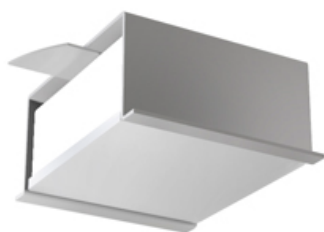

Встраиваемый светильник в реечный потолок

Base Quadro Custom RAL 74x74 8W 940 DS

IP44

base_29

220-240 В

IP44

Ra >90

3 SDCM

Custom RAL

Комплектация

Корпус	1
Световой модуль	1
Блок питания	1
Винт M5x6	3
ГроверD5	3

Производитель оставляет за собой право вносить изменения в комплектацию светильника.

Технические характеристики

Размеры:	90x74x48 мм
Масса нетто:	0,35 кг

Светильник квадратной формы	
Корпус:	Алюминий
Источник света:	LED

Класс электробезопасности:	II
Степень защиты:	IP44
Номинальная мощность:	7.8 Вт
Световой поток светильника*:	639 лм
Светоотдача*:	84 лм/Вт
Цветовая температура*:	4000 К
Индекс цветопередачи*:	Ra >90
Стабильность цветовой температуры*:	3 SDCM
cos *:	0.4
Блок питания**:	Драйвер в комплекте