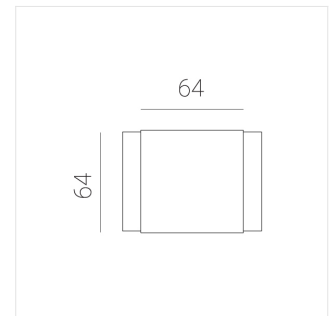

# Светильник встраиваемый в потолок Griliato

**Зенит**  
Светотехническое производство

Base G 75 T10 5W 927 DS

ze11040003

220-240 В

IP20

Ra >90

3 SDCM

## Технические характеристики

Масса нетто: 0,216 кг

Светильник квадратной формы

Корпус: **Алюминий**

Источник света: **LED**

Класс электробезопасности: **II**

Степень защиты: **IP20**

Номинальная мощность: **4.9 Вт**