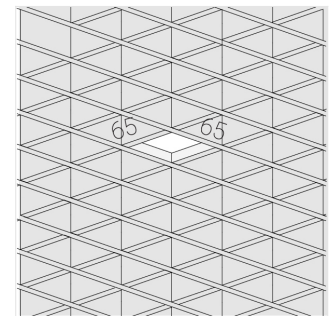

Светильник встраиваемый в потолок Griliato

Зенит
Светотехническое производство

Base G 75 T10 5W 927 DS

ze11040003

220-240 В

IP20

Ra >90

3 SDCM

Комплектация

Световой модуль	1
Блок питания	1

Производитель оставляет за собой право вносить изменения в комплектацию светильника.

Технические характеристики

Масса нетто: 0,216 кг

Светильник квадратной формы

Корпус: **Алюминий**

Источник света: **LED**

Класс электробезопасности: **II**

Степень защиты: **IP20**

Номинальная мощность: **4.9 Вт**

Световой поток светильника*: **345 лм**

Светоотдача*: **70 лм/Вт**

Цветовая температура*: **2700 К**

Индекс цветопередачи*: **Ra >90**

Стабильность цветовой температуры*: **3 SDCM**

cos *: **0.5**

Блок питания**: **Драйвер в комплекте**

Все параметры, отмеченные *, являются расчетными значениями. Зенит использует проверенные и испытанные компоненты от ведущих поставщиков. Тем не менее допускается наличие отдельных сбоев связанных с технологией светодиодов в течение срока службы продукта.

** — производитель оставляет за собой право замены блока питания на аналогичный, имеющий те же характеристики.