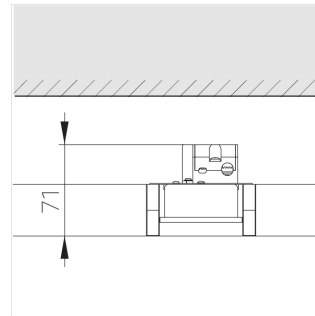

# Светильник встраиваемый в потолок Griliato

**Зенит**  
Светотехническое производство

Base G 75 T10 5W 927 DS

ze11040003

220-240 В

IP20

Ra >90

3 SDCM

## Технические характеристики

Масса нетто: 0,216 кг

Светильник квадратной формы

Корпус: **Алюминий**

Источник света: **LED**

Класс электробезопасности: **II**

Степень защиты: **IP20**

Номинальная мощность: **4.9 Вт**