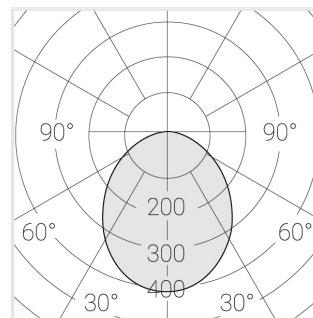

Светильник встраиваемый в потолок Griliato

ЗЕНИТ
Светотехническое производство

Base G 75 T10 5W 940 DS

ze11040005

220-240 В

IP20

Ra >90

3 SDCM

Комплектация

Световой модуль	1
Блок питания	1

Производитель оставляет за собой право вносить изменения в комплектацию светильника.

Технические характеристики

Масса нетто: 0,216 кг

Светильник квадратной формы

Корпус: **Алюминий**

Источник света: **LED**

Класс электробезопасности: **II**

Степень защиты: **IP20**

Номинальная мощность: **4.9 Вт**

Световой поток светильника*: **406 лм**

Светоотдача*: **83 лм/Вт**

Цветовая температура*: **4000 К**