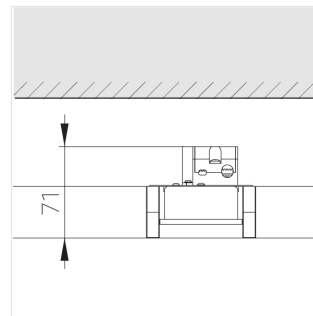

Светильник встраиваемый в потолок Griliato

ЗЕНИТ
Светотехническое производство

Base G 75 T10 5W 940 DS

ze11040005

220-240 В

IP20

Ra >90

3 SDCM

Комплектация

Световой модуль	1
Блок питания	1

Производитель оставляет за собой право вносить изменения в комплектацию светильника.

Технические характеристики

Масса нетто: 0,216 кг

Светильник квадратной формы

Корпус: **Алюминий**

Источник света: **LED**

Класс электробезопасности: **II**

Степень защиты: **IP20**

Номинальная мощность: **4.9 Вт**

Световой поток светильника*: **406 лм**

Светоотдача*: **83 лм/Вт**

Цветовая температура*: **4000 К**