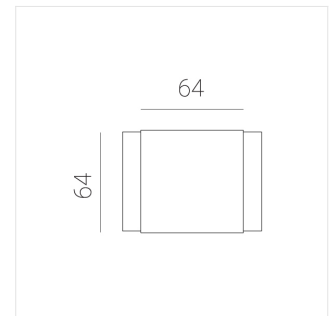

Светильник встраиваемый в потолок Griliato

ЗЕНИТ
Светотехническое производство

Base G 75 T10 5W 940 DS

ze11040005

220-240 В

IP20

Ra >90

3 SDCM

Комплектация

Световой модуль	1
Блок питания	1

Производитель оставляет за собой право вносить изменения в комплектацию светильника.

Технические характеристики

Масса нетто: 0,216 кг

Светильник квадратной формы

Корпус: **Алюминий**

Источник света: **LED**

Класс электробезопасности: **II**

Степень защиты: **IP20**

Номинальная мощность: **4.9 Вт**

Световой поток светильника*: **406 лм**

Светоотдача*: **83 лм/Вт**

Цветовая температура*: **4000 К**