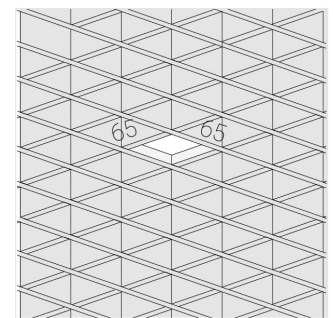

Светильник встраиваемый в потолок Griliato

ЗЕНИТ
Светотехническое производство

Base G 75 T10 5W 940 DS

ze11040005

220-240 В

IP20

Ra >90

3 SDCM

Комплектация

Световой модуль	1
Блок питания	1

Производитель оставляет за собой право вносить изменения в комплектацию светильника.

Технические характеристики

Масса нетто: 0,216 кг

Светильник квадратной формы

Корпус: **Алюминий**

Источник света: **LED**

Класс электробезопасности: **II**

Степень защиты: **IP20**

Номинальная мощность: **4.9 Вт**

Световой поток светильника*: **406 лм**

Светоотдача*: **83 лм/Вт**

Цветовая температура*: **4000 К**