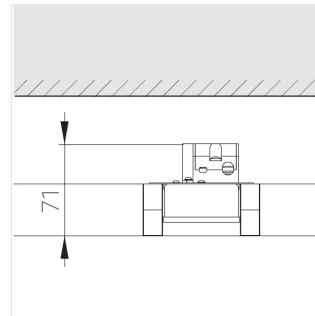

# Светильник встраиваемый в потолок Griliato

**Зенит**  
Светотехническое производство

Base G 75 T15 5W 830 DS

ze11040061

220-240 В

IP20

Ra >80

3 SDCM

## Технические характеристики

Масса нетто: 0,213 кг

Светильник квадратной формы

Корпус: Алюминий

Источник света: LED

Класс электробезопасности: II

Степень защиты: IP20

Номинальная мощность: 4.9 Вт