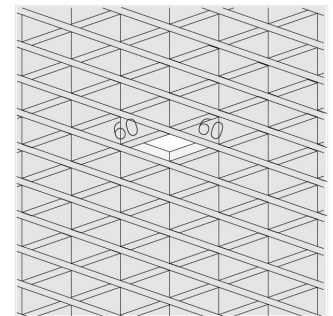

# Светильник встраиваемый в потолок Griliato

**Зенит**  
Светотехническое производство

Base G 75 T15 5W 830 DS

ze11040061

220-240 В

IP20

Ra >80

3 SDCM

## Технические характеристики

Масса нетто: 0,213 кг

Светильник квадратной формы

Корпус: Алюминий

Источник света: LED

Класс электробезопасности: II

Степень защиты: IP20

Номинальная мощность: 4.9 Вт