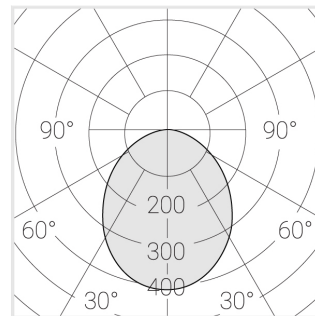

Светильник встраиваемый в потолок Griliato

Зенит
Светотехническое производство

Base G 75 T15 5W 830 DS

ze11040061

220-240 В

IP20

Ra >80

3 SDCM

Комплектация

Световой модуль	1
Блок питания	1

Производитель оставляет за собой право вносить изменения в комплектацию светильника.

Технические характеристики

Масса нетто: 0,213 кг

Светильник квадратной формы

Корпус: Алюминий

Источник света: LED

Класс электробезопасности: II

Степень защиты: IP20

Номинальная мощность: 4.9 Вт

Световой поток светильника*: 442 лм

Светоотдача*: 90 лм/Вт

Цветовая температура*: 3000 К

Индекс цветопередачи*: Ra >80

Стабильность цветовой температуры*: 3 SDCM

cos *: 0.5

Блок питания**: Драйвер в комплекте

Все параметры, отмеченные *, являются расчетными значениями. Зенит использует проверенные и испытанные компоненты от ведущих поставщиков. Тем не менее допускается наличие отдельных сбоев связанных с технологией светодиодов в течение срока службы продукта.

** — производитель оставляет за собой право замены блока питания на аналогичный, имеющий те же характеристики.