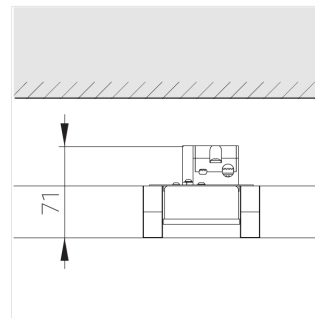

Светильник встраиваемый в потолок Griliato

Зенит
Светотехническое производство

Base G 75 T15 5W 840 DS

ze11040062

220-240 В

IP20

Ra >80

3 SDCM

Комплектация

Световой модуль	1
Блок питания	1

Производитель оставляет за собой право вносить изменения в комплектацию светильника.

Технические характеристики

Масса нетто: 0,213 кг

Светильник квадратной формы

Корпус: **Алюминий**

Источник света: **LED**

Класс электробезопасности: **II**

Степень защиты: **IP20**

Номинальная мощность: **4.9 Вт**

Световой поток светильника*: **476 лм**

Светоотдача*: **97 лм/Вт**

Цветовая температура*: **4000 К**