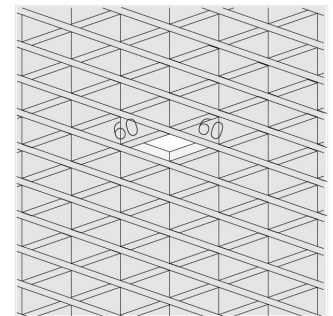

Светильник встраиваемый в потолок Griliato

Зенит
Светотехническое производство

Base G 75 T15 5W 840 DS

ze11040062

220-240 В

IP20

Ra >80

3 SDCM

Комплектация

Световой модуль	1
Блок питания	1

Производитель оставляет за собой право вносить изменения в комплектацию светильника.

Технические характеристики

Масса нетто: 0,213 кг

Светильник квадратной формы

Корпус: **Алюминий**

Источник света: **LED**

Класс электробезопасности: **II**

Степень защиты: **IP20**

Номинальная мощность: **4.9 Вт**

Световой поток светильника*: **476 лм**

Светоотдача*: **97 лм/Вт**

Цветовая температура*: **4000 К**