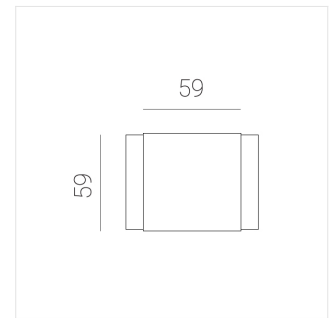

Светильник встраиваемый в потолок Griliato

Зенит
Светотехническое производство

Base G 75 T15 5W 840 DS

ze11040062

220-240 В

IP20

Ra >80

3 SDCM

Комплектация

Световой модуль	1
Блок питания	1

Производитель оставляет за собой право вносить изменения в комплектацию светильника.

Технические характеристики

Масса нетто: 0,213 кг

Светильник квадратной формы

Корпус: **Алюминий**

Источник света: **LED**

Класс электробезопасности: **II**

Степень защиты: **IP20**

Номинальная мощность: **4.9 Вт**

Световой поток светильника*: **476 лм**

Светоотдача*: **97 лм/Вт**

Цветовая температура*: **4000 К**