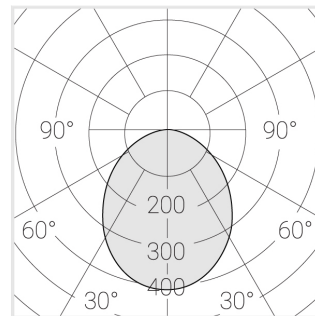

Комплектация

Световой модуль	1
Блок питания	1

Производитель оставляет за собой право вносить изменения в комплектацию светильника.

Технические характеристики

Масса нетто: 0,213 кг

Светильник квадратной формы

Корпус: **Алюминий**

Источник света: **LED**

Класс электробезопасности: **II**

Степень защиты: **IP20**

Номинальная мощность: **4.9 Вт**

Световой поток светильника*: **476 лм**

Светоотдача*: **97 лм/Вт**

Цветовая температура*: **4000 К**