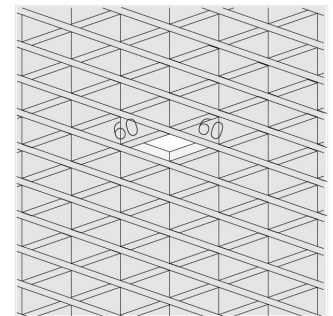

Светильник встраиваемый в потолок Griliato

Зенит
Светотехническое производство

Base G 75 T15 7W 840 DS

ze11040082

220-240 В

IP20

Ra >80

3 SDCM

Комплектация

Световой модуль	1
Блок питания	1

Производитель оставляет за собой право вносить изменения в комплектацию светильника.

Технические характеристики

Масса нетто: 0,213 кг

Светильник квадратной формы

Корпус: **Алюминий**

Источник света: **LED**

Класс электробезопасности: **II**

Степень защиты: **IP20**

Номинальная мощность: **7.2 Вт**

Световой поток светильника*: **662 лм**

Светоотдача*: **92 лм/Вт**

Цветовая температура*: **4000 К**