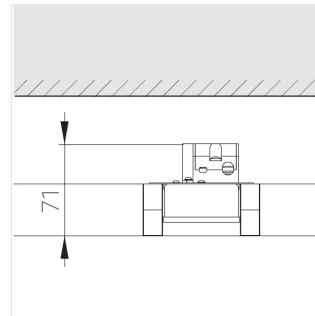

Светильник встраиваемый в потолок Griliato

Зенит
Светотехническое производство

Base G 75 T15 7W 840 DS

ze11040082

220-240 В

IP20

Ra >80

3 SDCM

Комплектация

Световой модуль	1
Блок питания	1

Производитель оставляет за собой право вносить изменения в комплектацию светильника.

Технические характеристики

Масса нетто: 0,213 кг

Светильник квадратной формы

Корпус: **Алюминий**

Источник света: **LED**

Класс электробезопасности: **II**

Степень защиты: **IP20**

Номинальная мощность: **7.2 Вт**

Световой поток светильника*: **662 лм**

Светоотдача*: **92 лм/Вт**

Цветовая температура*: **4000 К**