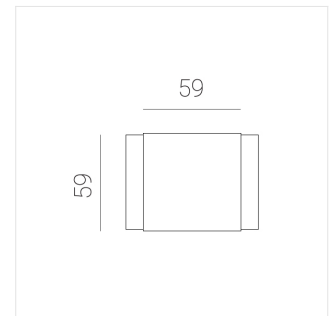

Светильник встраиваемый в потолок Griliato

Зенит
Светотехническое производство

Base G 75 T15 7W 840 DS

ze11040082

220-240 В

IP20

Ra >80

3 SDCM

Комплектация

Световой модуль	1
Блок питания	1

Производитель оставляет за собой право вносить изменения в комплектацию светильника.

Технические характеристики

Масса нетто: 0,213 кг

Светильник квадратной формы

Корпус: **Алюминий**

Источник света: **LED**

Класс электробезопасности: **II**

Степень защиты: **IP20**

Номинальная мощность: **7.2 Вт**

Световой поток светильника*: **662 лм**

Светоотдача*: **92 лм/Вт**

Цветовая температура*: **4000 К**