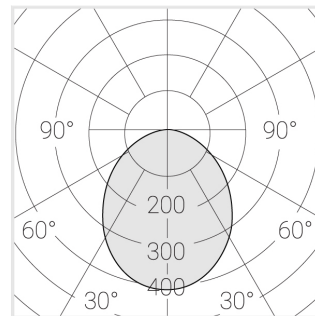

Светильник встраиваемый в потолок Griliato

Зенит
Светотехническое производство

Base G 75 T15 7W 840 DS

ze11040082

220-240 В

IP20

Ra >80

3 SDCM

Комплектация

Световой модуль	1
Блок питания	1

Производитель оставляет за собой право вносить изменения в комплектацию светильника.

Технические характеристики

Масса нетто: 0,213 кг

Светильник квадратной формы

Корпус: **Алюминий**

Источник света: **LED**

Класс электробезопасности: **II**

Степень защиты: **IP20**

Номинальная мощность: **7.2 Вт**

Световой поток светильника*: **662 лм**

Светоотдача*: **92 лм/Вт**

Цветовая температура*: **4000 К**