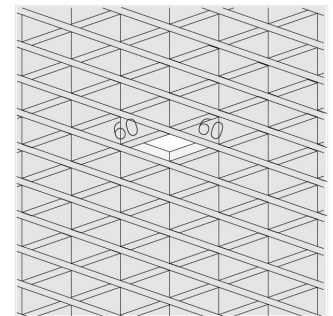

Светильник встраиваемый в потолок Griliato

Зенит
Светотехническое производство

Base G 75 T15 11W 940 DS

ze11040105

220-240 В

IP20

Ra >90

3 SDCM

Комплектация

Световой модуль	1
Блок питания	1

Производитель оставляет за собой право вносить изменения в комплектацию светильника.

Технические характеристики

Масса нетто: 0,259 кг

Светильник квадратной формы

Корпус: Алюминий

Источник света: LED

Класс электробезопасности: II

Степень защиты: IP20

Номинальная мощность: 10.7 Вт

Световой поток светильника*: 777 лм

Светоотдача*: 73 лм/Вт

Цветовая температура*: 4000 К