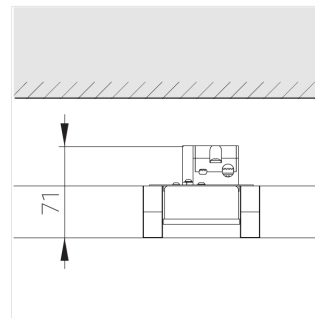

Светильник встраиваемый в потолок Griliato

Зенит
Светотехническое производство

Base G 75 T15 11W 940 DS

ze11040105

220-240 В

IP20

Ra >90

3 SDCM

Комплектация

Световой модуль	1
Блок питания	1

Производитель оставляет за собой право вносить изменения в комплектацию светильника.

Технические характеристики

Масса нетто: 0,259 кг

Светильник квадратной формы

Корпус: Алюминий

Источник света: LED

Класс электробезопасности: II

Степень защиты: IP20

Номинальная мощность: 10.7 Вт

Световой поток светильника*: 777 лм

Светоотдача*: 73 лм/Вт

Цветовая температура*: 4000 К