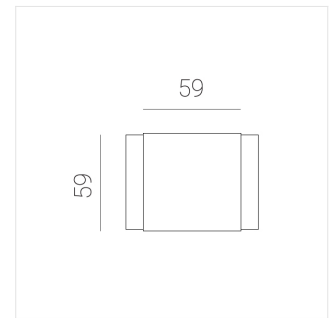

Светильник встраиваемый в потолок Griliato

Зенит
Светотехническое производство

Base G 75 T15 11W 940 DS

ze11040105

220-240 В

IP20

Ra >90

3 SDCM

Комплектация

Световой модуль	1
Блок питания	1

Производитель оставляет за собой право вносить изменения в комплектацию светильника.

Технические характеристики

Масса нетто: 0,259 кг

Светильник квадратной формы

Корпус: Алюминий

Источник света: LED

Класс электробезопасности: II

Степень защиты: IP20

Номинальная мощность: 10.7 Вт

Световой поток светильника*: 777 лм

Светоотдача*: 73 лм/Вт

Цветовая температура*: 4000 К