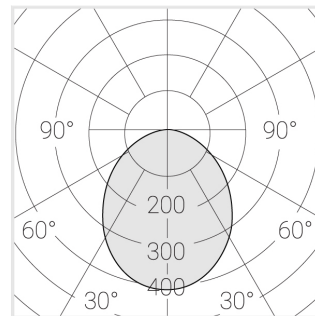

Светильник встраиваемый в потолок Griliato

Зенит
Светотехническое производство

Base G 75 T15 11W 940 DS

ze11040105

220-240 В

IP20

Ra >90

3 SDCM

Комплектация

Световой модуль	1
Блок питания	1

Производитель оставляет за собой право вносить изменения в комплектацию светильника.

Технические характеристики

Масса нетто: 0,259 кг

Светильник квадратной формы

Корпус: Алюминий

Источник света: LED

Класс электробезопасности: II

Степень защиты: IP20

Номинальная мощность: 10.7 Вт

Световой поток светильника*: 777 лм

Светоотдача*: 73 лм/Вт

Цветовая температура*: 4000 К