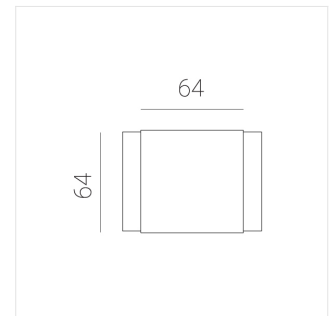

Светильник встраиваемый в потолок Griliato

Зенит
Светотехническое производство

Base G 75 T10 11W 830 DS IP44/20

ze11040046

220-240 В

IP44

Ra >80

3 SDCM

Комплектация

Световой модуль	1
Блок питания	1

Производитель оставляет за собой право вносить изменения в комплектацию светильника.

Технические характеристики

Масса нетто: 0,262 кг

Светильник квадратной формы

Корпус: Алюминий

Источник света: LED

Класс электробезопасности: II

Степень защиты: IP44

Номинальная мощность: 10.7 Вт

Световой поток светильника*: 835 лм

Светоотдача*: 78 лм/Вт

Цветовая температура*: 3000 К