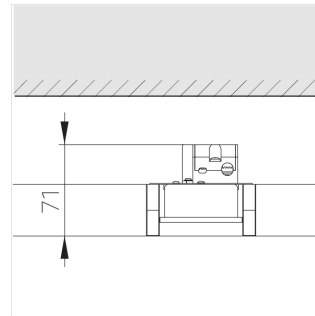

Светильник встраиваемый в потолок Griliato

Зенит
Светотехническое производство

Base G 75 T10 11W 830 DS IP44/20

ze11040046

220-240 В

IP44

Ra >80

3 SDCM

Комплектация

Световой модуль	1
Блок питания	1

Производитель оставляет за собой право вносить изменения в комплектацию светильника.

Технические характеристики

Масса нетто: 0,262 кг

Светильник квадратной формы

Корпус: Алюминий

Источник света: LED

Класс электробезопасности: II

Степень защиты: IP44

Номинальная мощность: 10.7 Вт

Световой поток светильника*: 835 лм

Светоотдача*: 78 лм/Вт

Цветовая температура*: 3000 К