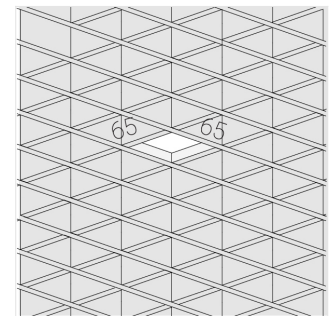

Светильник встраиваемый в потолок Griliato

Зенит
Светотехническое производство

Base G 75 T10 11W 830 DS IP44/20

ze11040046

220-240 В

IP44

Ra >80

3 SDCM

Комплектация

Световой модуль	1
Блок питания	1

Производитель оставляет за собой право вносить изменения в комплектацию светильника.

Технические характеристики

Масса нетто: 0,262 кг

Светильник квадратной формы

Корпус: Алюминий

Источник света: LED

Класс электробезопасности: II

Степень защиты: IP44

Номинальная мощность: 10.7 Вт

Световой поток светильника*: 835 лм

Светоотдача*: 78 лм/Вт

Цветовая температура*: 3000 К