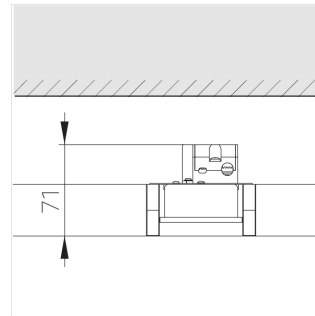

Светильник встраиваемый в потолок Griliato

Зенит
Светотехническое производство

Base G 75 T10 11W 840 DS IP44/20

ze11040047

220-240 В

IP44

Ra >80

3 SDCM

Комплектация

Световой модуль	1
Блок питания	1

Производитель оставляет за собой право вносить изменения в комплектацию светильника.

Технические характеристики

Масса нетто: 0,262 кг

Светильник квадратной формы

Корпус:

Алюминий

Источник света:

LED

Класс электробезопасности: II

Степень защиты: IP44

Номинальная мощность: 10.7 Вт

Световой поток светильника*: 900 лм