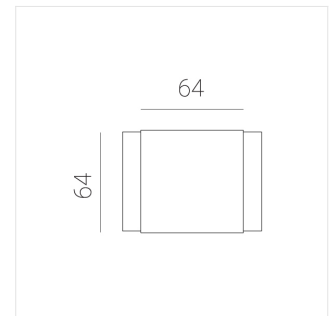

Светильник встраиваемый в потолок Griliato

Зенит
Светотехническое производство

Base G 75 T10 11W 840 DS IP44/20

ze11040047

220-240 В

IP44

Ra >80

3 SDCM

Комплектация

Световой модуль	1
Блок питания	1

Производитель оставляет за собой право вносить изменения в комплектацию светильника.

Технические характеристики

Масса нетто: 0,262 кг

Светильник квадратной формы

Корпус:

Алюминий

Источник света:

LED

Класс электробезопасности: II

Степень защиты: IP44

Номинальная мощность: 10.7 Вт

Световой поток светильника*: 900 лм