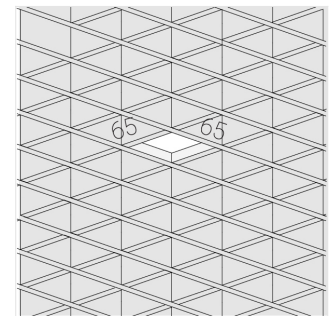

Светильник встраиваемый в потолок Griliato

Зенит
Светотехническое производство

Base G 75 T10 11W 840 DS IP44/20

ze11040047

220-240 В

IP44

Ra >80

3 SDCM

Комплектация

Световой модуль	1
Блок питания	1

Производитель оставляет за собой право вносить изменения в комплектацию светильника.

Технические характеристики

Масса нетто: 0,262 кг

Светильник квадратной формы

Корпус:

Алюминий

Источник света:

LED

Класс электробезопасности: II

Степень защиты: IP44

Номинальная мощность: 10.7 Вт

Световой поток светильника*: 900 лм