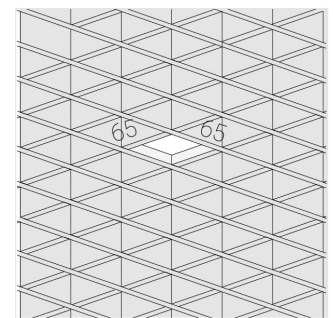

Светильник встраиваемый в потолок Griliato

ЗЕНИТ
Светотехническое производство

Base G 75 T10 5W 927 DS IP44/20

ze11040008

220-240 В

IP44

Ra >90

3 SDCM

Комплектация

Световой модуль	1
Блок питания	1

Производитель оставляет за собой право вносить изменения в комплектацию светильника.

Технические характеристики

Масса нетто: 0,216 кг

Светильник квадратной формы