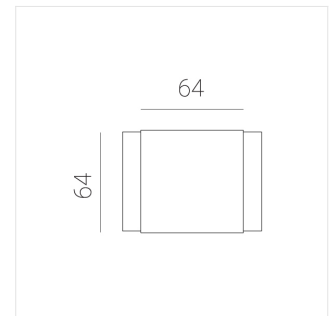

Светильник встраиваемый в потолок Griliato

ЗЕНИТ
Светотехническое производство

Base G 75 T10 5W 927 DS IP44/20

ze11040008

220-240 В

IP44

Ra >90

3 SDCM

Комплектация

Световой модуль	1
Блок питания	1

Производитель оставляет за собой право вносить изменения в комплектацию светильника.

Технические характеристики

Масса нетто: 0,216 кг

Светильник квадратной формы

Корпус:

Алюминий

Источник света:

LED

Класс электробезопасности: II

Степень защиты: IP44

Номинальная мощность: 4.9 Вт

Световой поток светильника*: 350 лм