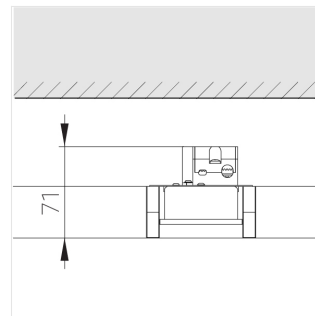

Светильник встраиваемый в потолок Griliato

ЗЕНИТ
Светотехническое производство

Base G 75 T10 5W 927 DS IP44/20

ze11040008

220-240 В

IP44

Ra >90

3 SDCM

Комплектация

Световой модуль	1
Блок питания	1

Производитель оставляет за собой право вносить изменения в комплектацию светильника.

Технические характеристики

Масса нетто: 0,216 кг

Светильник квадратной формы

Корпус:

Алюминий

Источник света:

LED

Класс электробезопасности: II

Степень защиты: IP44

Номинальная мощность: 4.9 Вт

Световой поток светильника*: 350 лм