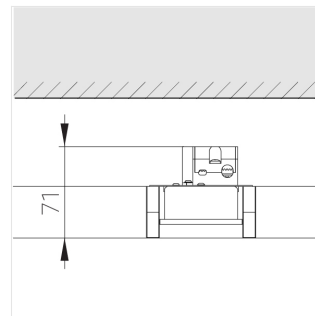

# Светильник встраиваемый в потолок Griliato

**Зенит**  
Светотехническое производство

Base G 75 T10 7W 927 DS IP44/20

ze11040028

220-240 В

IP44

Ra >90

3 SDCM

## Технические характеристики

Масса нетто: 0,216 кг

Светильник квадратной формы

Корпус:

Алюминий

Источник света:

LED

Класс электробезопасности: II