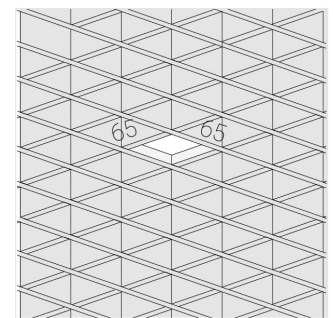

# Светильник встраиваемый в потолок Griliato

**Зенит**  
Светотехническое производство

Base G 75 T10 7W 927 DS IP44/20

ze11040028

220-240 В

IP44

Ra >90

3 SDCM

## Технические характеристики

Масса нетто: 0,216 кг

Светильник квадратной формы

Корпус:

Алюминий

Источник света:

LED

Класс электробезопасности: II