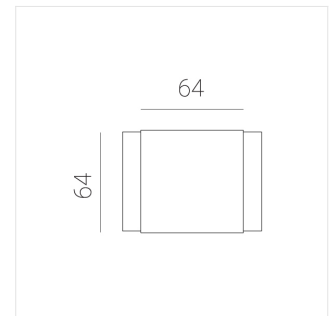

# Светильник встраиваемый в потолок Griliato

**Зенит**  
Светотехническое производство

Base G 75 T10 7W 927 DS IP44/20

ze11040028

220-240 В

IP44

Ra >90

3 SDCM

## Технические характеристики

Масса нетто: 0,216 кг

Светильник квадратной формы

Корпус:

Алюминий

Источник света:

LED

Класс электробезопасности: II