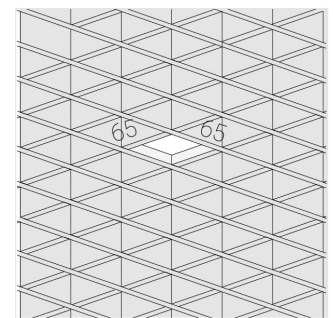

Светильник встраиваемый в потолок Griliato

Зенит
Светотехническое производство

Base G 75 T10 7W 930 DS IP44/20

ze11040029

220-240 В

IP44

Ra >90

3 SDCM

Светильник квадратной формы

Корпус:

Алюминий

Источник света:

LED

Класс электробезопасности: II

Степень защиты: IP44

Номинальная мощность: 7.2 Вт