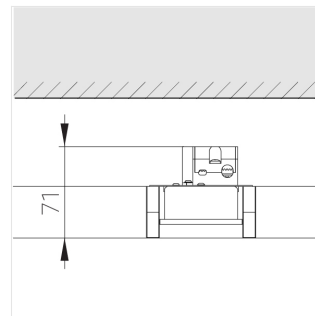

Светильник встраиваемый в потолок Griliato

Зенит
Светотехническое производство

Base G 75 T10 7W 930 DS IP44/20

ze11040029

220-240 В

IP44

Ra >90

3 SDCM

Комплектация

| | |
|-----------------|---|
| Световой модуль | 1 |
| Блок питания | 1 |

Производитель оставляет за собой право вносить изменения в комплектацию светильника.

Технические характеристики

Масса нетто: 0,216 кг