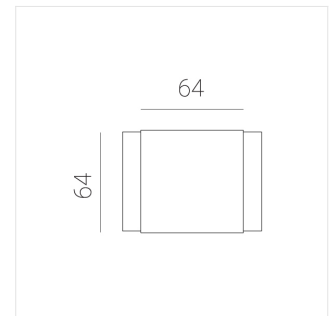

Светильник встраиваемый в потолок Griliato

Зенит
Светотехническое производство

Base G 75 T10 7W 930 DS IP44/20

ze11040029

220-240 В

IP44

Ra >90

3 SDCM

Светильник квадратной формы

Корпус:

Алюминий

Источник света:

LED

Класс электробезопасности: II

Степень защиты: IP44

Номинальная мощность: 7.2 Вт