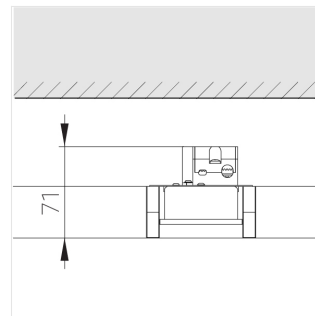

Светильник встраиваемый в потолок Griliato

ЗЕНИТ
Светотехническое производство

Base G 75 T10 5W 940 DS IP44/20

ze11040010

220-240 В

IP44

Ra >90

3 SDCM

Комплектация

Световой модуль	1
Блок питания	1

Производитель оставляет за собой право вносить изменения в комплектацию светильника.

Технические характеристики

Масса нетто: 0,216 кг

Светильник квадратной формы

Корпус:

Алюминий

Источник света:

LED

Класс электробезопасности: II

Степень защиты: IP44

Номинальная мощность: 4.9 Вт

Световой поток светильника*: 411 лм

Светоотдача*: 84 лм/Вт

Цветовая температура*: 4000 К

Индекс цветопередачи*: Ra >90

Стабильность цветовой температуры*: 3 SDCM

cos *: 0.5

Блок питания**:

Драйвер в комплекте

Все параметры, отмеченные *, являются расчетными значениями. Зенит использует проверенные и испытанные компоненты от ведущих поставщиков. Тем не менее допускается наличие отдельных сбоев связанных с технологией светодиодов в течение срока службы продукта.

** — производитель оставляет за собой право замены блока питания на аналогичный, имеющий те же характеристики.