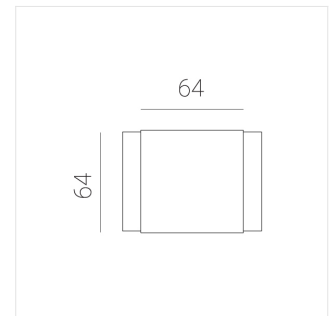

# Светильник встраиваемый в потолок Griliato

**ЗЕНИТ**  
Светотехническое производство

Base G 75 T10 5W 940 DS IP44/20

ze11040010

220-240 В

IP44

Ra >90

3 SDCM

## Технические характеристики

Масса нетто: 0,216 кг

Светильник квадратной формы

Корпус:

Алюминий

Источник света:

LED

Класс электробезопасности: II