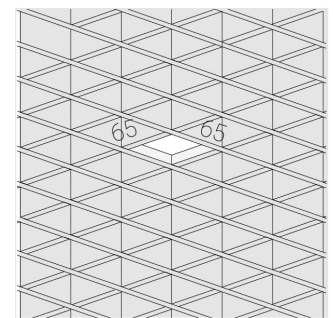

# Светильник встраиваемый в потолок Griliato

**ЗЕНИТ**  
Светотехническое производство

Base G 75 T10 5W 940 DS IP44/20

ze11040010

220-240 В

IP44

Ra >90

3 SDCM

## Технические характеристики

Масса нетто: 0,216 кг

Светильник квадратной формы

Корпус:

Алюминий

Источник света:

LED

Класс электробезопасности: II