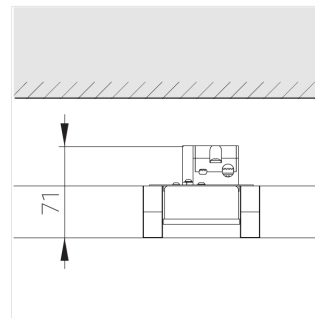

Светильник встраиваемый в потолок Griliato

ЗЕНИТ
Светотехническое производство

Base G 75 T15 7W 830 DS IP44/20

ze11040086

220-240 В

IP44

Ra >80

3 SDCM

Комплектация

Световой модуль	1
Блок питания	1

Производитель оставляет за собой право вносить изменения в комплектацию светильника.

Технические характеристики

Масса нетто: 0,213 кг

Светильник квадратной формы

Корпус: **Алюминий**

Источник света: **LED**

Класс электробезопасности: **II**

Степень защиты: **IP44**

Номинальная мощность: **7.2 Вт**

Световой поток светильника*: **615 лм**

Светоотдача*: **85 лм/Вт**

Цветовая температура*: **3000 К**