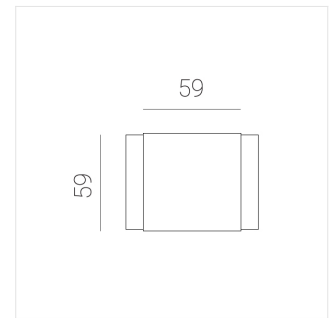

Светильник встраиваемый в потолок Griliato

ЗЕНИТ
Светотехническое производство

Base G 75 T15 7W 830 DS IP44/20

ze11040086

220-240 В

IP44

Ra >80

3 SDCM

Комплектация

Световой модуль	1
Блок питания	1

Производитель оставляет за собой право вносить изменения в комплектацию светильника.

Технические характеристики

Масса нетто: 0,213 кг

Светильник квадратной формы

Корпус: **Алюминий**

Источник света: **LED**

Класс электробезопасности: **II**

Степень защиты: **IP44**

Номинальная мощность: **7.2 Вт**

Световой поток светильника*: **615 лм**

Светоотдача*: **85 лм/Вт**

Цветовая температура*: **3000 К**