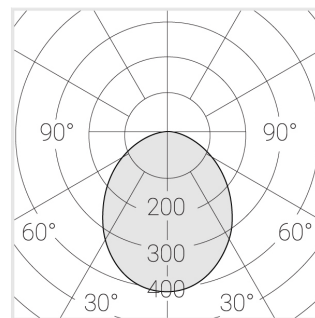

Светильник встраиваемый в потолок Griliato

ЗЕНИТ
Светотехническое производство

Base G 75 T15 7W 830 DS IP44/20

ze11040086

220-240 В

IP44

Ra >80

3 SDCM

Комплектация

Световой модуль	1
Блок питания	1

Производитель оставляет за собой право вносить изменения в комплектацию светильника.

Технические характеристики

Масса нетто: 0,213 кг

Светильник квадратной формы

Корпус: **Алюминий**

Источник света: **LED**

Класс электробезопасности: **II**

Степень защиты: **IP44**

Номинальная мощность: **7.2 Вт**

Световой поток светильника*: **615 лм**

Светоотдача*: **85 лм/Вт**

Цветовая температура*: **3000 К**