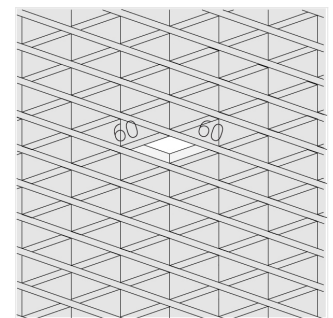

Светильник встраиваемый в потолок Griliato

ЗЕНИТ
Светотехническое производство

Base G 75 T15 7W 830 DS IP44/20

ze11040086

220-240 В

IP44

Ra >80

3 SDCM

Комплектация

Световой модуль	1
Блок питания	1

Производитель оставляет за собой право вносить изменения в комплектацию светильника.

Технические характеристики

Масса нетто: 0,213 кг

Светильник квадратной формы

Корпус: **Алюминий**

Источник света: **LED**

Класс электробезопасности: **II**

Степень защиты: **IP44**

Номинальная мощность: **7.2 Вт**

Световой поток светильника*: **615 лм**

Светоотдача*: **85 лм/Вт**

Цветовая температура*: **3000 К**