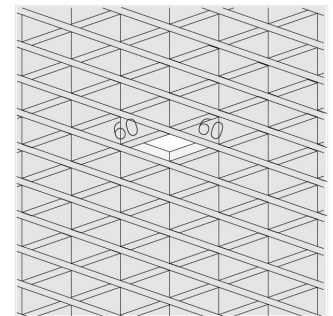

Светильник встраиваемый в потолок Griliato

Зенит
Светотехническое производство

Base G 75 T15 11W 830 DS IP44/20

ze11040106

220-240 В

IP44

Ra >80

3 SDCM

Комплектация

Световой модуль	1
Блок питания	1

Производитель оставляет за собой право вносить изменения в комплектацию светильника.

Технические характеристики

Масса нетто: 0,259 кг

Светильник квадратной формы

Корпус: **Алюминий**

Источник света: **LED**

Класс электробезопасности: **II**

Степень защиты: **IP44**

Номинальная мощность: **10.7 Вт**

Световой поток светильника*: **835 лм**

Светоотдача*: **78 лм/Вт**

Цветовая температура*: **3000 К**