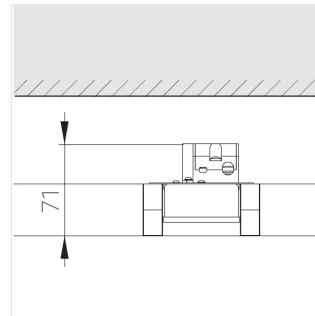

Светильник встраиваемый в потолок Griliato

Зенит
Светотехническое производство

Base G 75 T15 11W 830 DS IP44/20

ze11040106

220-240 В

IP44

Ra >80

3 SDCM

Комплектация

Световой модуль	1
Блок питания	1

Производитель оставляет за собой право вносить изменения в комплектацию светильника.

Технические характеристики

Масса нетто: 0,259 кг

Светильник квадратной формы

Корпус: **Алюминий**

Источник света: **LED**

Класс электробезопасности: **II**

Степень защиты: **IP44**

Номинальная мощность: **10.7 Вт**

Световой поток светильника*: **835 лм**

Светоотдача*: **78 лм/Вт**

Цветовая температура*: **3000 К**