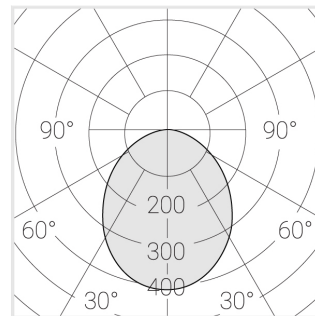

Светильник встраиваемый в потолок Griliato

Зенит
Светотехническое производство

Base G 75 T15 11W 830 DS IP44/20

ze11040106

220-240 В

IP44

Ra >80

3 SDCM

Комплектация

Световой модуль	1
Блок питания	1

Производитель оставляет за собой право вносить изменения в комплектацию светильника.

Технические характеристики

Масса нетто: 0,259 кг

Светильник квадратной формы

Корпус: **Алюминий**

Источник света: **LED**

Класс электробезопасности: **II**

Степень защиты: **IP44**

Номинальная мощность: **10.7 Вт**

Световой поток светильника*: **835 лм**

Светоотдача*: **78 лм/Вт**

Цветовая температура*: **3000 К**