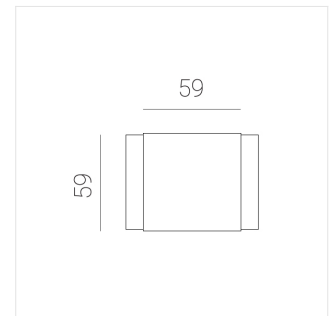

Светильник встраиваемый в потолок Griliato

Зенит
Светотехническое производство

Base G 75 T15 11W 830 DS IP44/20

ze11040106

220-240 В

IP44

Ra >80

3 SDCM

Комплектация

Световой модуль	1
Блок питания	1

Производитель оставляет за собой право вносить изменения в комплектацию светильника.

Технические характеристики

Масса нетто: 0,259 кг

Светильник квадратной формы

Корпус: **Алюминий**

Источник света: **LED**

Класс электробезопасности: **II**

Степень защиты: **IP44**

Номинальная мощность: **10.7 Вт**

Световой поток светильника*: **835 лм**

Светоотдача*: **78 лм/Вт**

Цветовая температура*: **3000 К**