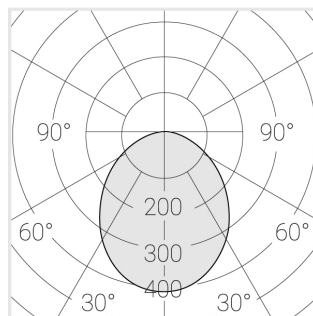

# Светильник встраиваемый в потолок Griliato

**Зенит**  
Светотехническое производство

Base G 75 T15 5W 927 DS IP44/20

ze11040068

220-240 В

IP44

Ra >90

3 SDCM

## Технические характеристики

Масса нетто: 0,213 кг

Светильник квадратной формы

Корпус: **Алюминий**

Источник света: **LED**

Класс электробезопасности: **II**

Степень защиты: **IP44**

Номинальная мощность: **4.9 Вт**