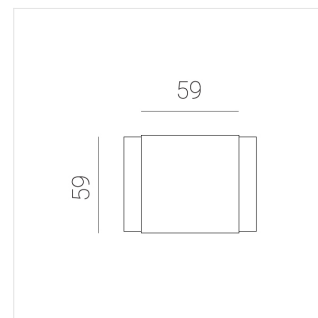

# Светильник встраиваемый в потолок Griliato

**Зенит**  
Светотехническое производство

Base G 75 T15 5W 927 DS IP44/20

ze11040068

220-240 В

IP44

Ra >90

3 SDCM

## Технические характеристики

Масса нетто: 0,213 кг

Светильник квадратной формы

Корпус: **Алюминий**

Источник света: **LED**

Класс электробезопасности: **II**

Степень защиты: **IP44**

Номинальная мощность: **4.9 Вт**