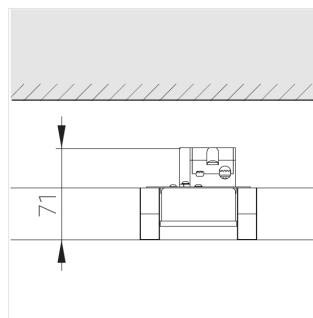

Светильник встраиваемый в потолок Griliato

Зенит
Светотехническое производство

Base G 75 T15 5W 927 DS IP44/20

ze11040068

220-240 В

IP44

Ra >90

3 SDCM

Комплектация

Световой модуль	1
Блок питания	1

Производитель оставляет за собой право вносить изменения в комплектацию светильника.

Технические характеристики

Масса нетто: 0,213 кг

Светильник квадратной формы

Корпус: **Алюминий**

Источник света: **LED**

Класс электробезопасности: **II**

Степень защиты: **IP44**

Номинальная мощность: **4.9 Вт**

Световой поток светильника*: **350 лм**

Светоотдача*: **71 лм/Вт**

Цветовая температура*: **2700 К**

Индекс цветопередачи*: **Ra >90**

Стабильность цветовой температуры*: **3 SDCM**

cos *: **0.5**

Блок питания**: **Драйвер в комплекте**

Все параметры, отмеченные *, являются расчетными значениями. Зенит использует проверенные и испытанные компоненты от ведущих поставщиков. Тем не менее допускается наличие отдельных сбоев связанных с технологией светодиодов в течение срока службы продукта.

** — производитель оставляет за собой право замены блока питания на аналогичный, имеющий те же характеристики.