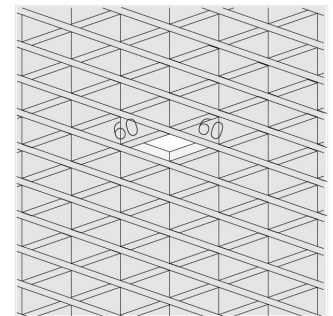

Светильник встраиваемый в потолок Griliato

ЗЕНИТ
Светотехническое производство

Base G 75 T15 7W 940 DS IP44/20

ze11040090

220-240 В

IP44

Ra >90

3 SDCM

Комплектация

Световой модуль	1
Блок питания	1

Производитель оставляет за собой право вносить изменения в комплектацию светильника.

Технические характеристики

Масса нетто: 0,213 кг

Светильник квадратной формы

Корпус: **Алюминий**

Источник света: **LED**

Класс электробезопасности: **II**

Степень защиты: **IP44**

Номинальная мощность: **7.2 Вт**

Световой поток светильника*: **572 лм**

Светоотдача*: **79 лм/Вт**

Цветовая температура*: **4000 К**