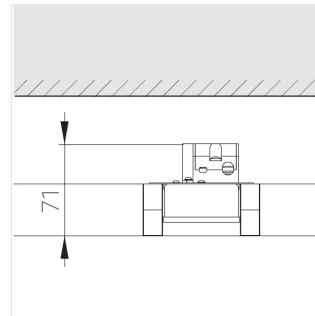

Светильник встраиваемый в потолок Griliato

ЗЕНИТ
Светотехническое производство

Base G 75 T15 7W 940 DS IP44/20

ze11040090

220-240 В

IP44

Ra >90

3 SDCM

Комплектация

Световой модуль	1
Блок питания	1

Производитель оставляет за собой право вносить изменения в комплектацию светильника.

Технические характеристики

Масса нетто: 0,213 кг

Светильник квадратной формы

Корпус: **Алюминий**

Источник света: **LED**

Класс электробезопасности: **II**

Степень защиты: **IP44**

Номинальная мощность: **7.2 Вт**

Световой поток светильника*: **572 лм**

Светоотдача*: **79 лм/Вт**

Цветовая температура*: **4000 К**