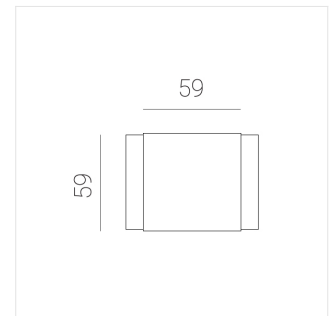

Светильник встраиваемый в потолок Griliato

ЗЕНИТ
Светотехническое производство

Base G 75 T15 7W 940 DS IP44/20

ze11040090

220-240 В

IP44

Ra >90

3 SDCM

Комплектация

Световой модуль	1
Блок питания	1

Производитель оставляет за собой право вносить изменения в комплектацию светильника.

Технические характеристики

Масса нетто: 0,213 кг

Светильник квадратной формы

Корпус: **Алюминий**

Источник света: **LED**

Класс электробезопасности: **II**

Степень защиты: **IP44**

Номинальная мощность: **7.2 Вт**

Световой поток светильника*: **572 лм**

Светоотдача*: **79 лм/Вт**

Цветовая температура*: **4000 К**