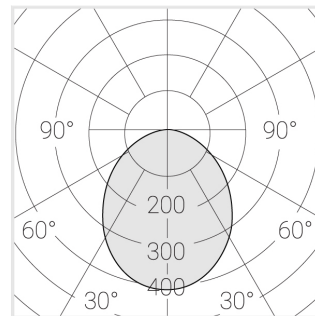

Комплектация

Световой модуль	1
Блок питания	1

Производитель оставляет за собой право вносить изменения в комплектацию светильника.

Технические характеристики

Масса нетто: 0,213 кг

Светильник квадратной формы

Корпус: **Алюминий**

Источник света: **LED**

Класс электробезопасности: **II**

Степень защиты: **IP44**

Номинальная мощность: **7.2 Вт**

Световой поток светильника*: **572 лм**

Светоотдача*: **79 лм/Вт**

Цветовая температура*: **4000 К**