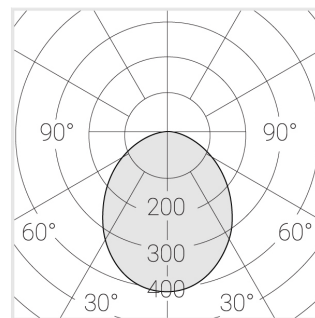

Светильник встраиваемый в потолок Griliato

Зенит
Светотехническое производство

Base G 75 T15 11W 940 DS IP44/20

ze11040110

220-240 В

IP44

Ra >90

3 SDCM

Комплектация

Световой модуль	1
Блок питания	1

Производитель оставляет за собой право вносить изменения в комплектацию светильника.

Технические характеристики

Масса нетто: 0,259 кг

Светильник квадратной формы

Корпус: Алюминий

Источник света: LED

Класс электробезопасности: II

Степень защиты: IP44

Номинальная мощность: 10.7 Вт

Световой поток светильника*: 777 лм

Светоотдача*: 73 лм/Вт

Цветовая температура*: 4000 К