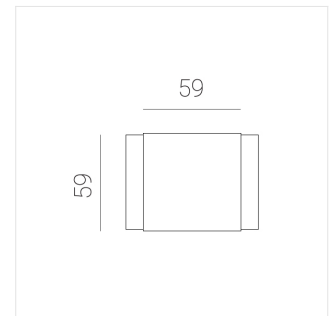

Светильник встраиваемый в потолок Griliato

Зенит
Светотехническое производство

Base G 75 T15 11W 940 DS IP44/20

ze11040110

220-240 В

IP44

Ra >90

3 SDCM

Комплектация

Световой модуль	1
Блок питания	1

Производитель оставляет за собой право вносить изменения в комплектацию светильника.

Технические характеристики

Масса нетто: 0,259 кг

Светильник квадратной формы

Корпус: Алюминий

Источник света: LED

Класс электробезопасности: II

Степень защиты: IP44

Номинальная мощность: 10.7 Вт

Световой поток светильника*: 777 лм

Светоотдача*: 73 лм/Вт

Цветовая температура*: 4000 К