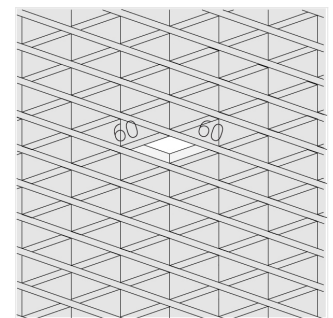

Светильник встраиваемый в потолок Griliato

Зенит
Светотехническое производство

Base G 75 T15 11W 940 DS IP44/20

ze11040110

220-240 В

IP44

Ra >90

3 SDCM

Комплектация

Световой модуль	1
Блок питания	1

Производитель оставляет за собой право вносить изменения в комплектацию светильника.

Технические характеристики

Масса нетто: 0,259 кг

Светильник квадратной формы

Корпус: Алюминий

Источник света: LED

Класс электробезопасности: II

Степень защиты: IP44

Номинальная мощность: 10.7 Вт

Световой поток светильника*: 777 лм

Светоотдача*: 73 лм/Вт

Цветовая температура*: 4000 К