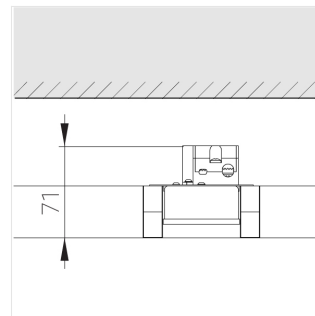

Комплектация

Световой модуль	1
Блок питания	1

Производитель оставляет за собой право вносить изменения в комплектацию светильника.

Технические характеристики

Масса нетто: 0,259 кг

Светильник квадратной формы

Корпус: Алюминий

Источник света: LED

Класс электробезопасности: II

Степень защиты: IP44

Номинальная мощность: 10.7 Вт

Световой поток светильника*: 777 лм

Светоотдача*: 73 лм/Вт

Цветовая температура*: 4000 К