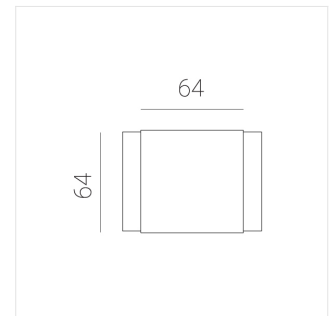

Светильник встраиваемый в потолок Griliato

Зенит
Светотехническое производство

Base G 75 T10 5W 840 DS DA

ze11040012

220-240 В

IP20

Ra >80

3 SDCM

Комплектация

Световой модуль	1
Блок питания	1

Производитель оставляет за собой право вносить изменения в комплектацию светильника.

Технические характеристики

Масса нетто: 0,288 кг

Светильник квадратной формы

Корпус: **Алюминий**

Источник света: **LED**

Класс электробезопасности: **II**

Степень защиты: **IP20**

Номинальная мощность: **4.7 Вт**

Световой поток светильника*: **476 лм**

Светоотдача*: **101 лм/Вт**

Цветовая температура*: **4000 К**