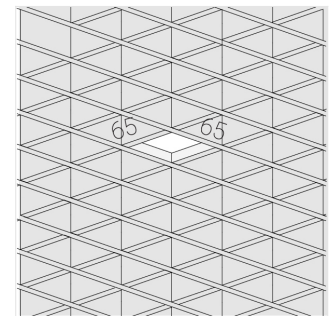

Комплектация

Световой модуль	1
Блок питания	1

Производитель оставляет за собой право вносить изменения в комплектацию светильника.

Технические характеристики

Масса нетто: 0,288 кг

Светильник квадратной формы

Корпус: **Алюминий**

Источник света: **LED**

Класс электробезопасности: **II**

Степень защиты: **IP20**

Номинальная мощность: **4.7 Вт**

Световой поток светильника*: **476 лм**

Светоотдача*: **101 лм/Вт**

Цветовая температура*: **4000 К**