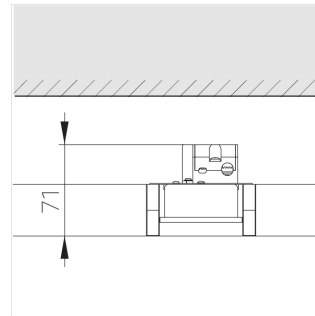

Светильник встраиваемый в потолок Griliato

Зенит
Светотехническое производство

Base G 75 T10 5W 840 DS DA

ze11040012

220-240 В

IP20

Ra >80

3 SDCM

Комплектация

Световой модуль	1
Блок питания	1

Производитель оставляет за собой право вносить изменения в комплектацию светильника.

Технические характеристики

Масса нетто: 0,288 кг

Светильник квадратной формы

Корпус: **Алюминий**

Источник света: **LED**

Класс электробезопасности: **II**

Степень защиты: **IP20**

Номинальная мощность: **4.7 Вт**

Световой поток светильника*: **476 лм**

Светоотдача*: **101 лм/Вт**

Цветовая температура*: **4000 К**