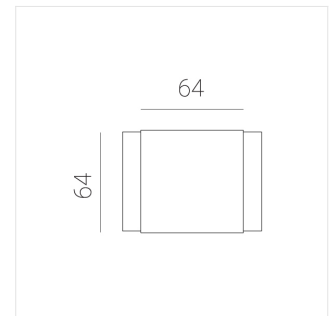

# Светильник встраиваемый в потолок Griliato

**Зенит**  
Светотехническое производство

Base G 75 T10 7W 840 DS DA

ze11040032

220-240 В

IP20

Ra >80

3 SDCM

## Технические характеристики

Масса нетто: 0,288 кг

Светильник квадратной формы

Корпус: **Алюминий**

Источник света: **LED**

Класс электробезопасности: **II**

Степень защиты: **IP20**

Номинальная мощность: **6.9 Вт**