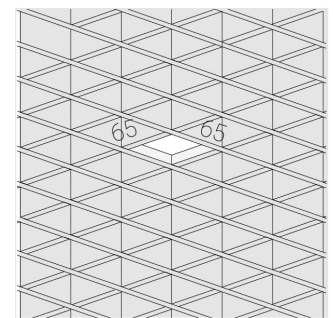

# Светильник встраиваемый в потолок Griliato

**Зенит**  
Светотехническое производство

Base G 75 T10 7W 840 DS DA

ze11040032

220-240 В

IP20

Ra >80

3 SDCM

## Технические характеристики

Масса нетто: 0,288 кг

Светильник квадратной формы

Корпус: **Алюминий**

Источник света: **LED**

Класс электробезопасности: **II**

Степень защиты: **IP20**

Номинальная мощность: **6.9 Вт**