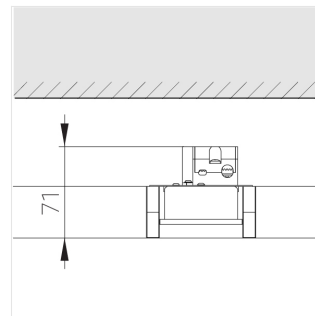

# Светильник встраиваемый в потолок Griliato

**Зенит**  
Светотехническое производство

Base G 75 T10 7W 840 DS DA

ze11040032

220-240 В

IP20

Ra >80

3 SDCM

## Технические характеристики

Масса нетто: 0,288 кг

Светильник квадратной формы

Корпус: **Алюминий**

Источник света: **LED**

Класс электробезопасности: **II**

Степень защиты: **IP20**

Номинальная мощность: **6.9 Вт**