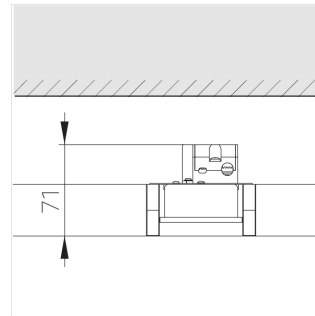

Светильник встраиваемый в потолок Griliato

Зенит
Светотехническое производство

Base G 75 T10 7W 927 DS DA

ze11040033

220-240 В

IP20

Ra >90

3 SDCM

Комплектация

Световой модуль	1
Блок питания	1

Производитель оставляет за собой право вносить изменения в комплектацию светильника.

Технические характеристики

Масса нетто: 0,288 кг

Светильник квадратной формы

Корпус: Алюминий

Источник света: LED

Класс электробезопасности: II

Степень защиты: IP20

Номинальная мощность: 6.9 Вт

Световой поток светильника*: 488 лм

Светоотдача*: 71 лм/Вт

Цветовая температура*: 2700 К