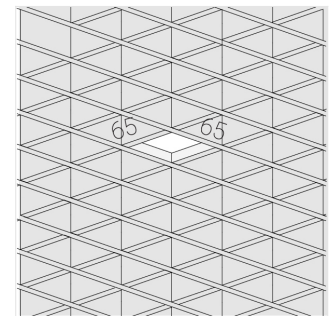

Светильник встраиваемый в потолок Griliato

Зенит
Светотехническое производство

Base G 75 T10 7W 927 DS DA

ze11040033

220-240 В

IP20

Ra >90

3 SDCM

Комплектация

Световой модуль	1
Блок питания	1

Производитель оставляет за собой право вносить изменения в комплектацию светильника.

Технические характеристики

Масса нетто: 0,288 кг

Светильник квадратной формы