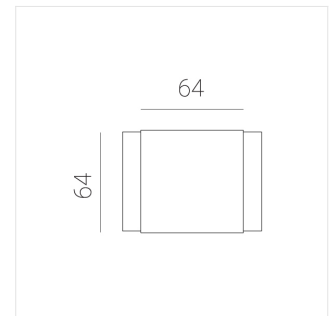

Светильник встраиваемый в потолок Griliato

Зенит
Светотехническое производство

Base G 75 T10 7W 927 DS DA

ze11040033

220-240 В

IP20

Ra >90

3 SDCM

Комплектация

Световой модуль	1
Блок питания	1

Производитель оставляет за собой право вносить изменения в комплектацию светильника.

Технические характеристики

Масса нетто: 0,288 кг

Светильник квадратной формы

Корпус: Алюминий

Источник света: LED

Класс электробезопасности: II

Степень защиты: IP20

Номинальная мощность: 6.9 Вт

Световой поток светильника*: 488 лм

Светоотдача*: 71 лм/Вт

Цветовая температура*: 2700 К