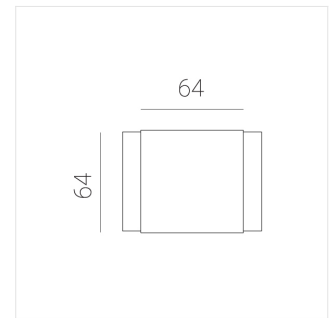

# Светильник встраиваемый в потолок Griliato

**Зенит**  
Светотехническое производство

Base G 75 T10 7W 940 DS DA

ze11040035

220-240 В

IP20

Ra >90

3 SDCM

## Технические характеристики

Масса нетто: 0,288 кг

Светильник квадратной формы

Корпус: **Алюминий**

Источник света: **LED**

Класс электробезопасности: **II**

Степень защиты: **IP20**

Номинальная мощность: **6.9 Вт**