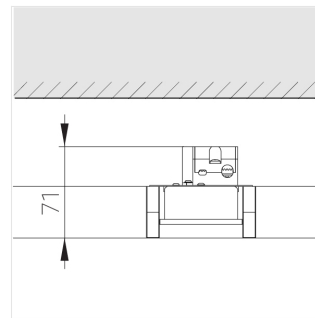

Светильник встраиваемый в потолок Griliato

Зенит
Светотехническое производство

Base G 75 T10 7W 940 DS DA

ze11040035

220-240 В

IP20

Ra >90

3 SDCM

Комплектация

Световой модуль	1
Блок питания	1

Производитель оставляет за собой право вносить изменения в комплектацию светильника.

Технические характеристики

Масса нетто: 0,288 кг

Светильник квадратной формы

Корпус: **Алюминий**

Источник света: **LED**

Класс электробезопасности: **II**

Степень защиты: **IP20**

Номинальная мощность: **6.9 Вт**

Световой поток светильника*: **572 лм**

Светоотдача*: **83 лм/Вт**

Цветовая температура*: **4000 К**

Индекс цветопередачи*: **Ra >90**

Стабильность цветовой температуры*: **3 SDCM**

cos *: **0.9**

Блок питания**: **Драйвер в комплекте**

Все параметры, отмеченные *, являются расчетными значениями. Зенит использует проверенные и испытанные компоненты от ведущих поставщиков. Тем не менее допускается наличие отдельных сбоев связанных с технологией светодиодов в течение срока службы продукта.

** — производитель оставляет за собой право замены блока питания на аналогичный, имеющий те же характеристики.