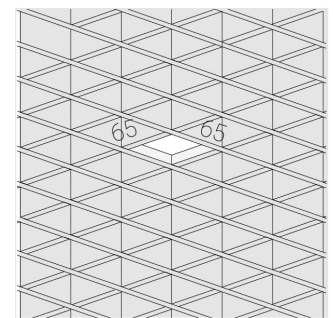

# Светильник встраиваемый в потолок Griliato

**Зенит**  
Светотехническое производство

Base G 75 T10 7W 940 DS DA

ze11040035

220-240 В

IP20

Ra >90

3 SDCM

## Технические характеристики

Масса нетто: 0,288 кг

Светильник квадратной формы

Корпус: **Алюминий**

Источник света: **LED**

Класс электробезопасности: **II**

Степень защиты: **IP20**

Номинальная мощность: **6.9 Вт**