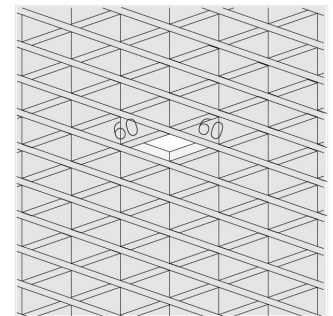

Светильник встраиваемый в потолок Griliato

Зенит
Светотехническое производство

Base G 75 T15 7W 830 DS DA

ze11040091

220-240 В

IP20

Ra >80

3 SDCM

Комплектация

Световой модуль	1
Блок питания	1

Производитель оставляет за собой право вносить изменения в комплектацию светильника.

Технические характеристики

Масса нетто: 0,284 кг

Светильник квадратной формы

Корпус: Алюминий

Источник света: LED

Класс электробезопасности: II

Степень защиты: IP20

Номинальная мощность: 6.9 Вт

Световой поток светильника*: 615 лм

Светоотдача*: 89 лм/Вт

Цветовая температура*: 3000 К