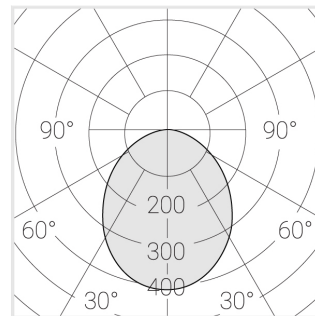

Светильник встраиваемый в потолок Griliato

Зенит
Светотехническое производство

Base G 75 T15 7W 830 DS DA

ze11040091

220-240 В

IP20

Ra >80

3 SDCM

Комплектация

Световой модуль	1
Блок питания	1

Производитель оставляет за собой право вносить изменения в комплектацию светильника.

Технические характеристики

Масса нетто: 0,284 кг

Светильник квадратной формы

Корпус: Алюминий

Источник света: LED

Класс электробезопасности: II

Степень защиты: IP20

Номинальная мощность: 6.9 Вт

Световой поток светильника*: 615 лм

Светоотдача*: 89 лм/Вт

Цветовая температура*: 3000 К