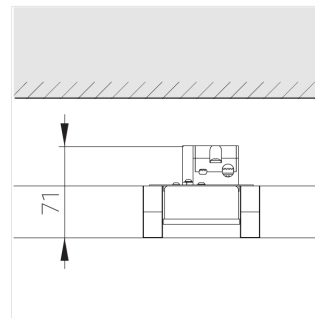

Светильник встраиваемый в потолок Griliato

Зенит
Светотехническое производство

Base G 75 T15 7W 830 DS DA

ze11040091

220-240 В

IP20

Ra >80

3 SDCM

Комплектация

Световой модуль	1
Блок питания	1

Производитель оставляет за собой право вносить изменения в комплектацию светильника.

Технические характеристики

Масса нетто: 0,284 кг

Светильник квадратной формы

Корпус: Алюминий

Источник света: LED

Класс электробезопасности: II

Степень защиты: IP20

Номинальная мощность: 6.9 Вт

Световой поток светильника*: 615 лм

Светоотдача*: 89 лм/Вт

Цветовая температура*: 3000 К