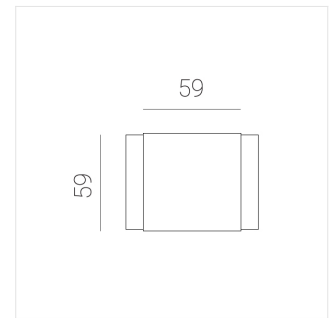

Светильник встраиваемый в потолок Griliato

Зенит
Светотехническое производство

Base G 75 T15 7W 830 DS DA

ze11040091

220-240 В

IP20

Ra >80

3 SDCM

Комплектация

Световой модуль	1
Блок питания	1

Производитель оставляет за собой право вносить изменения в комплектацию светильника.

Технические характеристики

Масса нетто: 0,284 кг

Светильник квадратной формы

Корпус: Алюминий

Источник света: LED

Класс электробезопасности: II

Степень защиты: IP20

Номинальная мощность: 6.9 Вт

Световой поток светильника*: 615 лм

Светоотдача*: 89 лм/Вт

Цветовая температура*: 3000 К