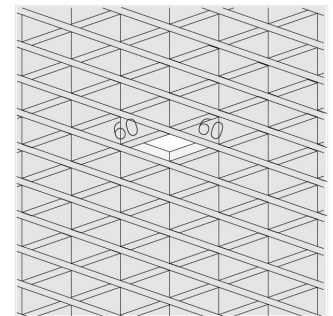

Светильник встраиваемый в потолок Griliato

Зенит
Светотехническое производство

Base G 75 T15 7W 927 DS DA

ze11040093

220-240 В

IP20

Ra >90

3 SDCM

Комплектация

Световой модуль	1
Блок питания	1

Производитель оставляет за собой право вносить изменения в комплектацию светильника.

Технические характеристики

Масса нетто: 0,284 кг

Светильник квадратной формы

Корпус: **Алюминий**

Источник света: **LED**

Класс электробезопасности: **II**

Степень защиты: **IP20**

Номинальная мощность: **6.9 Вт**

Световой поток светильника*: **488 лм**

Светоотдача*: **71 лм/Вт**

Цветовая температура*: **2700 К**