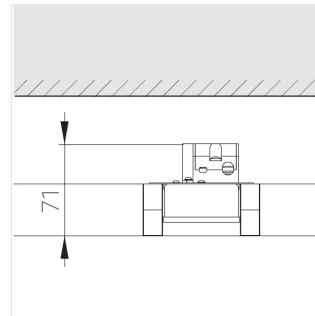

Светильник встраиваемый в потолок Griliato

Зенит
Светотехническое производство

Base G 75 T15 7W 927 DS DA

ze11040093

220-240 В

IP20

Ra >90

3 SDCM

Комплектация

Световой модуль	1
Блок питания	1

Производитель оставляет за собой право вносить изменения в комплектацию светильника.

Технические характеристики

Масса нетто: 0,284 кг

Светильник квадратной формы

Корпус: **Алюминий**

Источник света: **LED**

Класс электробезопасности: **II**

Степень защиты: **IP20**

Номинальная мощность: **6.9 Вт**

Световой поток светильника*: **488 лм**

Светоотдача*: **71 лм/Вт**

Цветовая температура*: **2700 К**