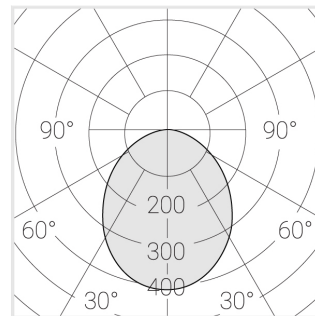

Светильник встраиваемый в потолок Griliato

Зенит
Светотехническое производство

Base G 75 T15 7W 927 DS DA

ze11040093

220-240 В

IP20

Ra >90

3 SDCM

Комплектация

Световой модуль	1
Блок питания	1

Производитель оставляет за собой право вносить изменения в комплектацию светильника.

Технические характеристики

Масса нетто: 0,284 кг

Светильник квадратной формы

Корпус: **Алюминий**

Источник света: **LED**

Класс электробезопасности: **II**

Степень защиты: **IP20**

Номинальная мощность: **6.9 Вт**

Световой поток светильника*: **488 лм**

Светоотдача*: **71 лм/Вт**

Цветовая температура*: **2700 К**