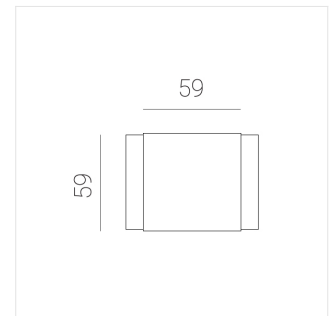

Светильник встраиваемый в потолок Griliato

Зенит
Светотехническое производство

Base G 75 T15 7W 927 DS DA

ze11040093

220-240 В

IP20

Ra >90

3 SDCM

Комплектация

Световой модуль	1
Блок питания	1

Производитель оставляет за собой право вносить изменения в комплектацию светильника.

Технические характеристики

Масса нетто: 0,284 кг

Светильник квадратной формы

Корпус: **Алюминий**

Источник света: **LED**

Класс электробезопасности: **II**

Степень защиты: **IP20**

Номинальная мощность: **6.9 Вт**

Световой поток светильника*: **488 лм**

Светоотдача*: **71 лм/Вт**

Цветовая температура*: **2700 К**