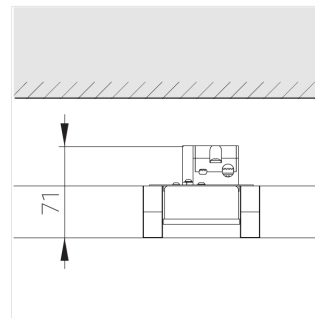

Светильник встраиваемый в потолок Griliato

Зенит
Светотехническое производство

Base G 75 T15 7W 930 DS DA

ze11040094

220-240 В

IP20

Ra >90

3 SDCM

Комплектация

Световой модуль	1
Блок питания	1

Производитель оставляет за собой право вносить изменения в комплектацию светильника.

Технические характеристики

Масса нетто: 0,284 кг

Светильник квадратной формы

Корпус: Алюминий

Источник света: LED

Класс электробезопасности: II

Степень защиты: IP20

Номинальная мощность: 6.9 Вт

Световой поток светильника*: 530 лм

Светоотдача*: 77 лм/Вт

Цветовая температура*: 3000 К