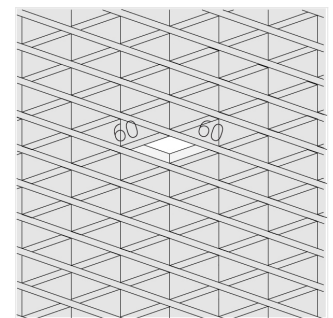

Светильник встраиваемый в потолок Griliato

Зенит
Светотехническое производство

Base G 75 T15 7W 930 DS DA

ze11040094

220-240 В

IP20

Ra >90

3 SDCM

Комплектация

Световой модуль	1
Блок питания	1

Производитель оставляет за собой право вносить изменения в комплектацию светильника.

Технические характеристики

Масса нетто: 0,284 кг

Светильник квадратной формы

Корпус: Алюминий

Источник света: LED

Класс электробезопасности: II

Степень защиты: IP20

Номинальная мощность: 6.9 Вт

Световой поток светильника*: 530 лм

Светоотдача*: 77 лм/Вт

Цветовая температура*: 3000 К