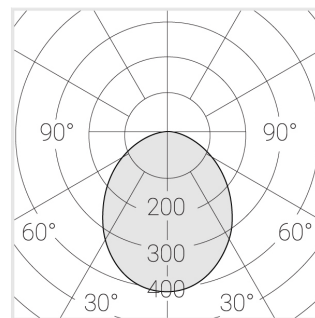

Светильник встраиваемый в потолок Griliato

Зенит
Светотехническое производство

Base G 75 T15 7W 930 DS DA

ze11040094

220-240 В

IP20

Ra >90

3 SDCM

Комплектация

Световой модуль	1
Блок питания	1

Производитель оставляет за собой право вносить изменения в комплектацию светильника.

Технические характеристики

Масса нетто: 0,284 кг

Светильник квадратной формы

Корпус: Алюминий

Источник света: LED

Класс электробезопасности: II

Степень защиты: IP20

Номинальная мощность: 6.9 Вт

Световой поток светильника*: 530 лм

Светоотдача*: 77 лм/Вт

Цветовая температура*: 3000 К