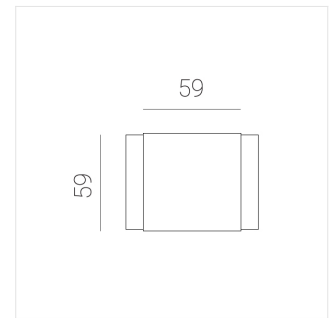

Светильник встраиваемый в потолок Griliato

Зенит
Светотехническое производство

Base G 75 T15 7W 930 DS DA

ze11040094

220-240 В

IP20

Ra >90

3 SDCM

Комплектация

Световой модуль	1
Блок питания	1

Производитель оставляет за собой право вносить изменения в комплектацию светильника.

Технические характеристики

Масса нетто: 0,284 кг

Светильник квадратной формы

Корпус: Алюминий

Источник света: LED

Класс электробезопасности: II

Степень защиты: IP20

Номинальная мощность: 6.9 Вт

Световой поток светильника*: 530 лм

Светоотдача*: 77 лм/Вт

Цветовая температура*: 3000 К