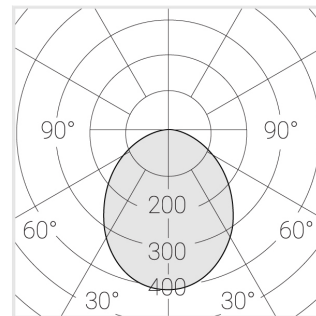

Светильник встраиваемый в потолок Griliato

Зенит
Светотехническое производство

Base G 75 T15 7W 940 DS DA

ze11040095

220-240 В

IP20

Ra >90

3 SDCM

Комплектация

Световой модуль	1
Блок питания	1

Производитель оставляет за собой право вносить изменения в комплектацию светильника.

Технические характеристики

Масса нетто: 0,284 кг

Светильник квадратной формы

Корпус: Алюминий

Источник света: LED

Класс электробезопасности: II

Степень защиты: IP20

Номинальная мощность: 6.9 Вт

Световой поток светильника*: 572 лм

Светоотдача*: 83 лм/Вт

Цветовая температура*: 4000 К