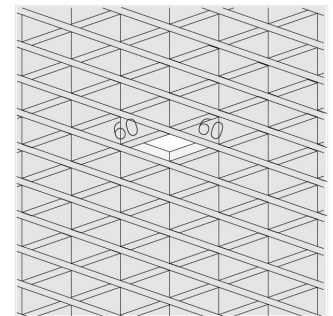

Светильник встраиваемый в потолок Griliato

Зенит
Светотехническое производство

Base G 75 T15 7W 940 DS DA

ze11040095

220-240 В

IP20

Ra >90

3 SDCM

Комплектация

Световой модуль	1
Блок питания	1

Производитель оставляет за собой право вносить изменения в комплектацию светильника.

Технические характеристики

Масса нетто: 0,284 кг

Светильник квадратной формы

Корпус: Алюминий

Источник света: LED

Класс электробезопасности: II

Степень защиты: IP20

Номинальная мощность: 6.9 Вт

Световой поток светильника*: 572 лм

Светоотдача*: 83 лм/Вт

Цветовая температура*: 4000 К