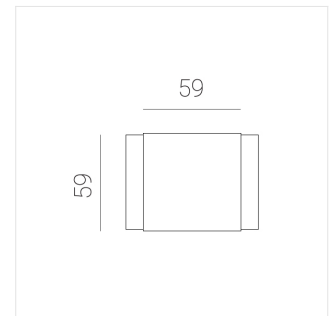

Светильник встраиваемый в потолок Griliato

Зенит
Светотехническое производство

Base G 75 T15 7W 940 DS DA

ze11040095

220-240 В

IP20

Ra >90

3 SDCM

Комплектация

Световой модуль	1
Блок питания	1

Производитель оставляет за собой право вносить изменения в комплектацию светильника.

Технические характеристики

Масса нетто: 0,284 кг

Светильник квадратной формы

Корпус: Алюминий

Источник света: LED

Класс электробезопасности: II

Степень защиты: IP20

Номинальная мощность: 6.9 Вт

Световой поток светильника*: 572 лм

Светоотдача*: 83 лм/Вт

Цветовая температура*: 4000 К