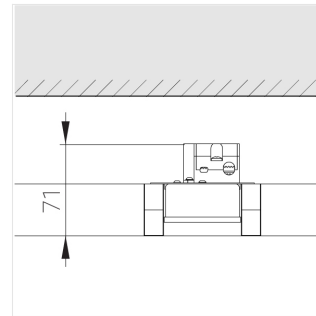

Светильник встраиваемый в потолок Griliato

Зенит
Светотехническое производство

Base G 75 T15 7W 940 DS DA

ze11040095

220-240 В

IP20

Ra >90

3 SDCM

Комплектация

Световой модуль	1
Блок питания	1

Производитель оставляет за собой право вносить изменения в комплектацию светильника.

Технические характеристики

Масса нетто: 0,284 кг

Светильник квадратной формы

Корпус: Алюминий

Источник света: LED

Класс электробезопасности: II

Степень защиты: IP20

Номинальная мощность: 6.9 Вт

Световой поток светильника*: 572 лм

Светоотдача*: 83 лм/Вт

Цветовая температура*: 4000 К