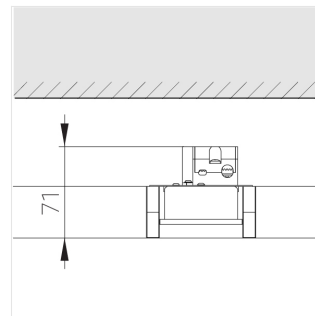

Светильник встраиваемый в потолок Griliato

ЗЕНИТ
Светотехническое производство

Base G 75 T10 7W 840 DS IP44/20 DA

ze11040037

220-240 В

IP44

Ra >80

3 SDCM

Комплектация

Световой модуль	1
Блок питания	1

Производитель оставляет за собой право вносить изменения в комплектацию светильника.

Технические характеристики

Масса нетто: 0,288 кг

Светильник квадратной формы

Корпус: **Алюминий**

Источник света: **LED**

Класс электробезопасности: **II**

Степень защиты: **IP44**

Номинальная мощность: **6.9 Вт**

Световой поток светильника*: **662 лм**

Светоотдача*: **96 лм/Вт**

Цветовая температура*: **4000 К**

Индекс цветопередачи*: **Ra >80**

Стабильность цветовой температуры*: **3 SDCM**

cos *: **0.9**

Блок питания**: **Драйвер в комплекте**

Все параметры, отмеченные *, являются расчетными значениями. Зенит использует проверенные и испытанные компоненты от ведущих поставщиков. Тем не менее допускается наличие отдельных сбоев связанных с технологией светодиодов в течение срока службы продукта.

** — производитель оставляет за собой право замены блока питания на аналогичный, имеющий те же характеристики.