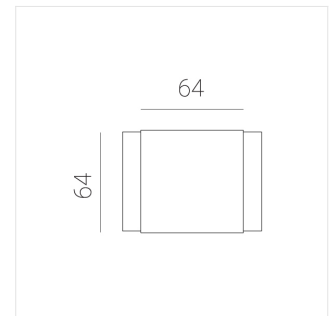

# Светильник встраиваемый в потолок Griliato

**ЗЕНИТ**  
Светотехническое производство

Base G 75 T10 7W 840 DS IP44/20 DA

ze11040037

220-240 В

IP44

Ra >80

3 SDCM

## Технические характеристики

Масса нетто: 0,288 кг

Светильник квадратной формы

Корпус: **Алюминий**

Источник света: **LED**

Класс электробезопасности: **II**

Степень защиты: **IP44**

Номинальная мощность: **6.9 Вт**