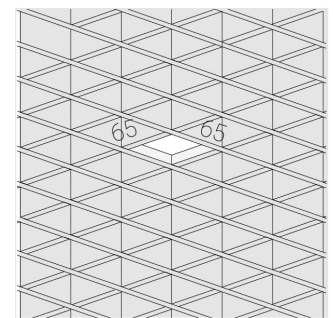

# Светильник встраиваемый в потолок Griliato

**ЗЕНИТ**  
Светотехническое производство

Base G 75 T10 7W 840 DS IP44/20 DA

ze11040037

220-240 В

IP44

Ra >80

3 SDCM

## Технические характеристики

Масса нетто: 0,288 кг

Светильник квадратной формы

Корпус: **Алюминий**

Источник света: **LED**

Класс электробезопасности: **II**

Степень защиты: **IP44**

Номинальная мощность: **6.9 Вт**