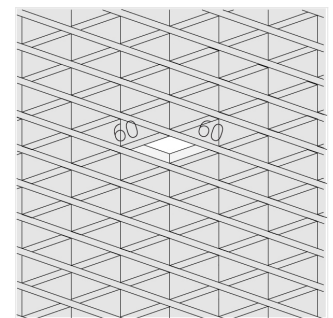

# Светильник встраиваемый в потолок Griliato

**Зенит**  
Светотехническое производство

Base G 75 T15 7W 830 DS IP44/20 DA

ze11040096

220-240 В

IP44

Ra >80

3 SDCM

## Технические характеристики

Масса нетто: 0,284 кг

Светильник квадратной формы

Корпус: **Алюминий**

Источник света: **LED**

Класс электробезопасности: **II**

Степень защиты: **IP44**

Номинальная мощность: **6.9 Вт**