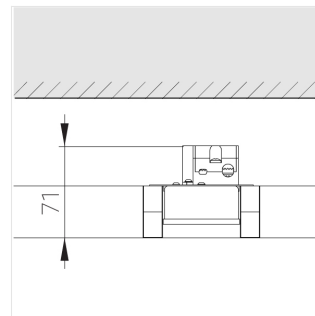

Светильник встраиваемый в потолок Griliato

Зенит
Светотехническое производство

Base G 75 T15 7W 830 DS IP44/20 DA

ze11040096

220-240 В

IP44

Ra >80

3 SDCM

Комплектация

Световой модуль	1
Блок питания	1

Производитель оставляет за собой право вносить изменения в комплектацию светильника.

Технические характеристики

Масса нетто: 0,284 кг

Светильник квадратной формы

Корпус: **Алюминий**

Источник света: **LED**

Класс электробезопасности: **II**

Степень защиты: **IP44**

Номинальная мощность: **6.9 Вт**

Световой поток светильника*: **615 лм**

Светоотдача*: **89 лм/Вт**

Цветовая температура*: **3000 К**

Индекс цветопередачи*: **Ra >80**

Стабильность цветовой температуры*: **3 SDCM**

cos *: **0.9**

Блок питания**: **Драйвер в комплекте**

Все параметры, отмеченные *, являются расчетными значениями. Зенит использует проверенные и испытанные компоненты от ведущих поставщиков. Тем не менее допускается наличие отдельных сбоев связанных с технологией светодиодов в течение срока службы продукта.

** — производитель оставляет за собой право замены блока питания на аналогичный, имеющий те же характеристики.