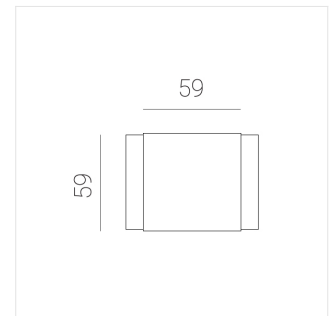

# Светильник встраиваемый в потолок Griliato

**Зенит**  
Светотехническое производство

Base G 75 T15 7W 830 DS IP44/20 DA

ze11040096

220-240 В

IP44

Ra >80

3 SDCM

## Технические характеристики

Масса нетто: 0,284 кг

Светильник квадратной формы

Корпус: **Алюминий**

Источник света: **LED**

Класс электробезопасности: **II**

Степень защиты: **IP44**

Номинальная мощность: **6.9 Вт**