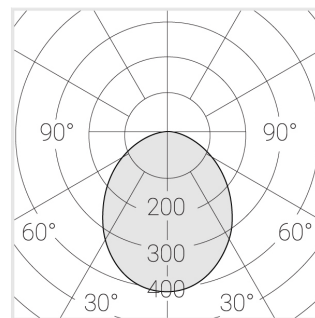

Светильник встраиваемый в потолок Griliato

Зенит
Светотехническое производство

Base G 75 T15 7W 830 DS IP44/20 DA

ze11040096

220-240 В

IP44

Ra >80

3 SDCM

Комплектация

Световой модуль	1
Блок питания	1

Производитель оставляет за собой право вносить изменения в комплектацию светильника.

Технические характеристики

Масса нетто: 0,284 кг

Светильник квадратной формы

Корпус: **Алюминий**

Источник света: **LED**

Класс электробезопасности: **II**

Степень защиты: **IP44**

Номинальная мощность: **6.9 Вт**

Световой поток светильника*: **615 лм**

Светоотдача*: **89 лм/Вт**

Цветовая температура*: **3000 К**

Индекс цветопередачи*: **Ra >80**

Стабильность цветовой температуры*: **3 SDCM**

cos *: **0.9**

Блок питания**: **Драйвер в комплекте**

Все параметры, отмеченные *, являются расчетными значениями. Зенит использует проверенные и испытанные компоненты от ведущих поставщиков. Тем не менее допускается наличие отдельных сбоев связанных с технологией светодиодов в течение срока службы продукта.

** — производитель оставляет за собой право замены блока питания на аналогичный, имеющий те же характеристики.