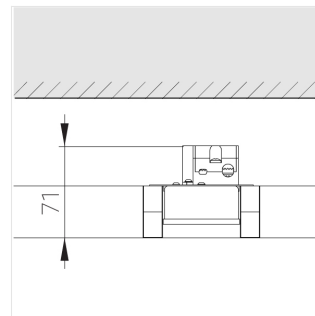

Светильник встраиваемый в потолок Griliato

Зенит
Светотехническое производство

Base G 75 T15 7W 927 DS IP44/20 DA

ze11040098

220-240 В

IP44

Ra >90

3 SDCM

Комплектация

| | |
|-----------------|---|
| Световой модуль | 1 |
| Блок питания | 1 |

Производитель оставляет за собой право вносить изменения в комплектацию светильника.

Технические характеристики

Масса нетто: 0,284 кг

Светильник квадратной формы

Корпус: **Алюминий**

Источник света: **LED**

Класс электробезопасности: **II**

Степень защиты: **IP44**

Номинальная мощность: **6.9 Вт**

Световой поток светильника*: **488 лм**

Светоотдача*: **71 лм/Вт**