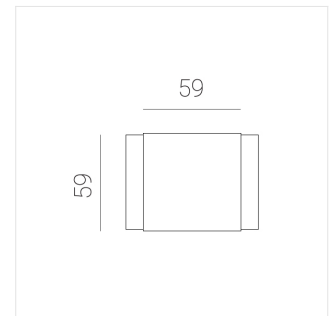

Светильник встраиваемый в потолок Griliato

Зенит
Светотехническое производство

Base G 75 T15 7W 927 DS IP44/20 DA

ze11040098

220-240 В

IP44

Ra >90

3 SDCM

Светильник квадратной формы

Корпус: **Алюминий**

Источник света: **LED**

Класс электробезопасности: **II**

Степень защиты: **IP44**

Номинальная мощность: **6.9 Вт**

Световой поток светильника*: **488 лм**

Светоотдача*: **71 лм/Вт**