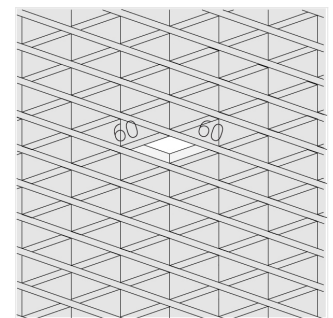

Светильник встраиваемый в потолок Griliato

Зенит
Светотехническое производство

Base G 75 T15 7W 927 DS IP44/20 DA

ze11040098

220-240 В

IP44

Ra >90

3 SDCM

Светильник квадратной формы

Корпус: **Алюминий**

Источник света: **LED**

Класс электробезопасности: **II**

Степень защиты: **IP44**

Номинальная мощность: **6.9 Вт**

Световой поток светильника*: **488 лм**

Светоотдача*: **71 лм/Вт**