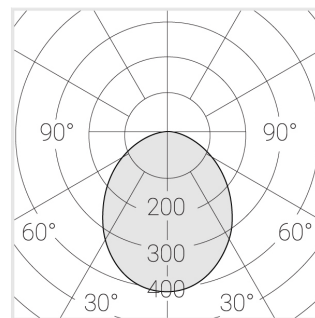

Светильник встраиваемый в потолок Griliato

Зенит
Светотехническое производство

Base G 75 T15 7W 927 DS IP44/20 DA

ze11040098

220-240 В

IP44

Ra >90

3 SDCM

Светильник квадратной формы

Корпус: **Алюминий**

Источник света: **LED**

Класс электробезопасности: **II**

Степень защиты: **IP44**

Номинальная мощность: **6.9 Вт**

Световой поток светильника*: **488 лм**

Светоотдача*: **71 лм/Вт**