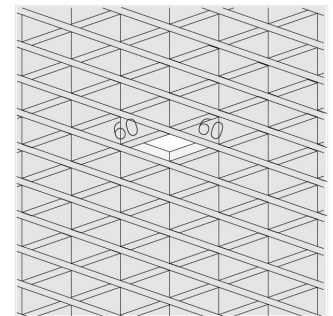

Светильник встраиваемый в потолок Griliato

Зенит
Светотехническое производство

Base G 75 T15 7W 930 DS IP44/20 DA

ze11040099

220-240 В

IP44

Ra >90

3 SDCM

Комплектация

Световой модуль	1
Блок питания	1

Производитель оставляет за собой право вносить изменения в комплектацию светильника.

Технические характеристики

Масса нетто: 0,284 кг

Светильник квадратной формы

Корпус: Алюминий

Источник света: LED

Класс электробезопасности: II

Степень защиты: IP44

Номинальная мощность: 6.9 Вт

Световой поток светильника*: 530 лм

Светоотдача*: 77 лм/Вт

Цветовая температура*: 3000 К