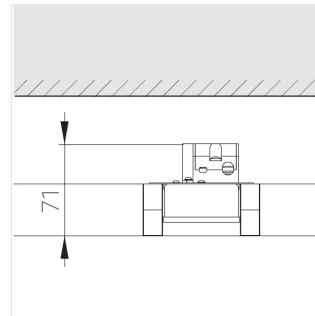

Светильник встраиваемый в потолок Griliato

Зенит
Светотехническое производство

Base G 75 T15 7W 930 DS IP44/20 DA

ze11040099

220-240 В

IP44

Ra >90

3 SDCM

Комплектация

Световой модуль	1
Блок питания	1

Производитель оставляет за собой право вносить изменения в комплектацию светильника.

Технические характеристики

Масса нетто: 0,284 кг

Светильник квадратной формы

Корпус: Алюминий

Источник света: LED

Класс электробезопасности: II

Степень защиты: IP44

Номинальная мощность: 6.9 Вт

Световой поток светильника*: 530 лм

Светоотдача*: 77 лм/Вт

Цветовая температура*: 3000 К