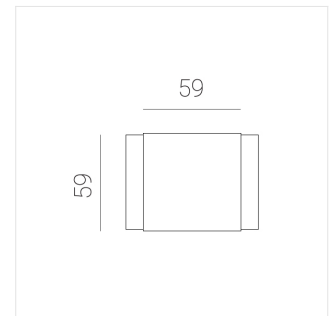

Светильник встраиваемый в потолок Griliato

Зенит
Светотехническое производство

Base G 75 T15 7W 930 DS IP44/20 DA

ze11040099

220-240 В

IP44

Ra >90

3 SDCM

Комплектация

Световой модуль	1
Блок питания	1

Производитель оставляет за собой право вносить изменения в комплектацию светильника.

Технические характеристики

Масса нетто: 0,284 кг

Светильник квадратной формы

Корпус: Алюминий

Источник света: LED

Класс электробезопасности: II

Степень защиты: IP44

Номинальная мощность: 6.9 Вт

Световой поток светильника*: 530 лм

Светоотдача*: 77 лм/Вт

Цветовая температура*: 3000 К