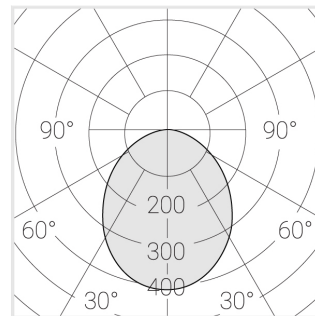

Светильник встраиваемый в потолок Griliato

Зенит
Светотехническое производство

Base G 75 T15 7W 930 DS IP44/20 DA

ze11040099

220-240 В

IP44

Ra >90

3 SDCM

Комплектация

Световой модуль	1
Блок питания	1

Производитель оставляет за собой право вносить изменения в комплектацию светильника.

Технические характеристики

Масса нетто: 0,284 кг

Светильник квадратной формы

Корпус: Алюминий

Источник света: LED

Класс электробезопасности: II

Степень защиты: IP44

Номинальная мощность: 6.9 Вт

Световой поток светильника*: 530 лм

Светоотдача*: 77 лм/Вт

Цветовая температура*: 3000 К