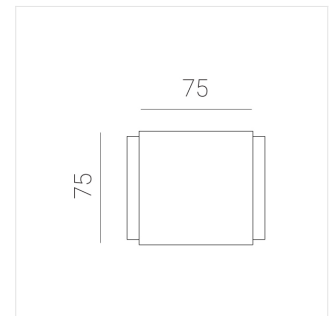

# Светильник встраиваемый в потолок Griliato

**Зенит**  
Светотехническое производство

Base G 86 T10 8W 930 DS

ze11040124

220-240 В

IP20

Ra >90

3 SDCM

## Технические характеристики

Масса нетто: 0,264 кг

Светильник квадратной формы

Корпус: **Алюминий**

Источник света: **LED**

Класс электробезопасности: **II**

Степень защиты: **IP20**

Номинальная мощность: **7.7 Вт**