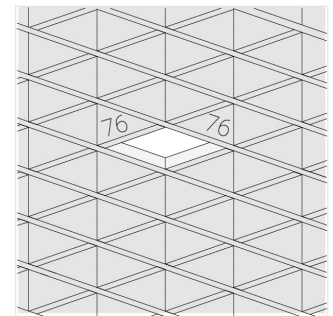

# Светильник встраиваемый в потолок Griliato

**Зенит**  
Светотехническое производство

Base G 86 T10 8W 930 DS

ze11040124

220-240 В

IP20

Ra >90

3 SDCM

## Технические характеристики

Масса нетто: 0,264 кг

Светильник квадратной формы

Корпус: **Алюминий**

Источник света: **LED**

Класс электробезопасности: **II**

Степень защиты: **IP20**

Номинальная мощность: **7.7 Вт**