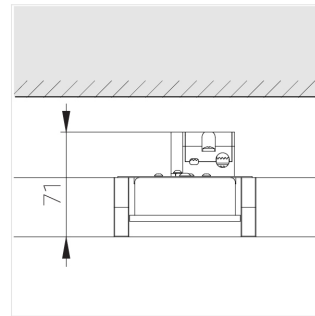

# Светильник встраиваемый в потолок Griliato

**Зенит**  
Светотехническое производство

Base G 86 T10 8W 930 DS

ze11040124

220-240 В

IP20

Ra >90

3 SDCM

## Технические характеристики

Масса нетто: 0,264 кг

Светильник квадратной формы

Корпус: **Алюминий**

Источник света: **LED**

Класс электробезопасности: **II**

Степень защиты: **IP20**

Номинальная мощность: **7.7 Вт**