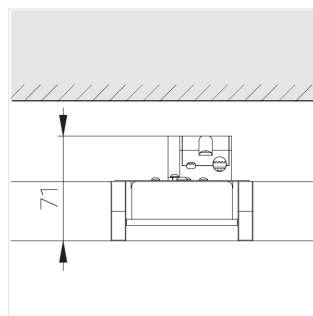

Комплектация

Световой модуль	1
Блок питания	1

Производитель оставляет за собой право вносить изменения в комплектацию светильника.

Технические характеристики

Масса нетто: 0,321 кг

Светильник квадратной формы

Корпус: **Алюминий**

Источник света: **LED**

Класс электробезопасности: **II**

Степень защиты: **IP20**

Номинальная мощность: **14.3 Вт**

Световой поток светильника*: **1074 лм**

Светоотдача*: **75 лм/Вт**

Цветовая температура*: **3000 К**