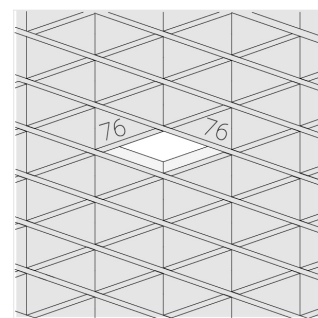

Светильник встраиваемый в потолок Griliato

Зенит
Светотехническое производство

Base G 86 T10 14W 930 DS

ze11040164

220-240 В

IP20

Ra >90

3 SDCM

Комплектация

Световой модуль	1
Блок питания	1

Производитель оставляет за собой право вносить изменения в комплектацию светильника.

Технические характеристики

Масса нетто: 0,321 кг

Светильник квадратной формы

Корпус: **Алюминий**

Источник света: **LED**

Класс электробезопасности: **II**

Степень защиты: **IP20**

Номинальная мощность: **14.3 Вт**

Световой поток светильника*: **1074 лм**

Светоотдача*: **75 лм/Вт**

Цветовая температура*: **3000 К**