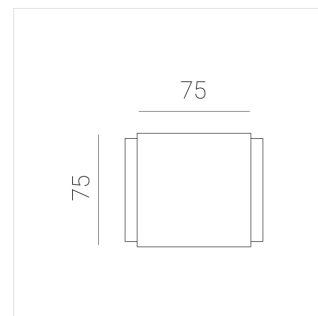

Светильник встраиваемый в потолок Griliato

Зенит
Светотехническое производство

Base G 86 T10 14W 930 DS

ze11040164

220-240 В

IP20

Ra >90

3 SDCM

Комплектация

Световой модуль	1
Блок питания	1

Производитель оставляет за собой право вносить изменения в комплектацию светильника.

Технические характеристики

Масса нетто: 0,321 кг

Светильник квадратной формы

Корпус: **Алюминий**

Источник света: **LED**

Класс электробезопасности: **II**

Степень защиты: **IP20**

Номинальная мощность: **14.3 Вт**

Световой поток светильника*: **1074 лм**

Светоотдача*: **75 лм/Вт**

Цветовая температура*: **3000 К**