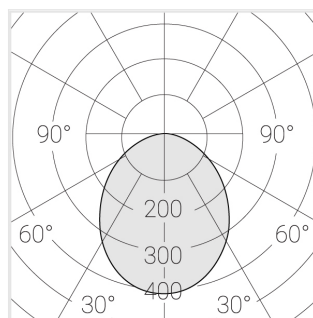

Светильник встраиваемый в потолок Griliato

Зенит
Светотехническое производство

Base G 86 T10 14W 930 DS

ze11040164

220-240 В

IP20

Ra >90

3 SDCM

Комплектация

Световой модуль	1
Блок питания	1

Производитель оставляет за собой право вносить изменения в комплектацию светильника.

Технические характеристики

Масса нетто: 0,321 кг

Светильник квадратной формы

Корпус: **Алюминий**

Источник света: **LED**

Класс электробезопасности: **II**

Степень защиты: **IP20**

Номинальная мощность: **14.3 Вт**

Световой поток светильника*: **1074 лм**

Светоотдача*: **75 лм/Вт**

Цветовая температура*: **3000 К**