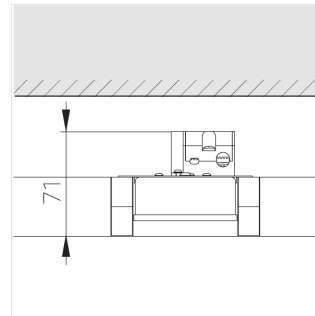

Светильник встраиваемый в потолок Griliato

Зенит
Светотехническое производство

Base G 86 T15 11W 830 DS

ze11040201

220-240 В

IP20

Ra >80

3 SDCM

Комплектация

Световой модуль	1
Блок питания	1

Производитель оставляет за собой право вносить изменения в комплектацию светильника.

Технические характеристики

Масса нетто: 0,306 кг

Светильник квадратной формы

Корпус: **Алюминий**

Источник света: **LED**

Класс электробезопасности: **II**

Степень защиты: **IP20**

Номинальная мощность: **11.2 Вт**

Световой поток светильника*: **988 лм**

Светоотдача*: **88 лм/Вт**

Цветовая температура*: **3000 К**