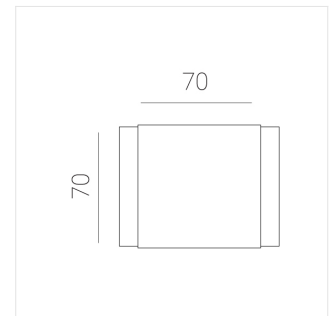

Светильник встраиваемый в потолок Griliato

Зенит
Светотехническое производство

Base G 86 T15 11W 830 DS

ze11040201

220-240 В

IP20

Ra >80

3 SDCM

Комплектация

Световой модуль	1
Блок питания	1

Производитель оставляет за собой право вносить изменения в комплектацию светильника.

Технические характеристики

Масса нетто: 0,306 кг

Светильник квадратной формы

Корпус: **Алюминий**

Источник света: **LED**

Класс электробезопасности: **II**

Степень защиты: **IP20**

Номинальная мощность: **11.2 Вт**

Световой поток светильника*: **988 лм**

Светоотдача*: **88 лм/Вт**

Цветовая температура*: **3000 К**