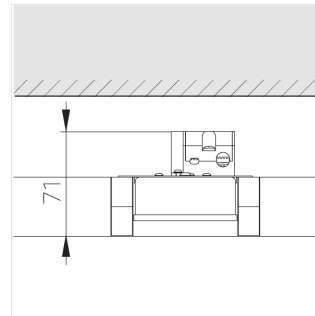

# Светильник встраиваемый в потолок Griliato

**Зенит**  
Светотехническое производство

Base G 86 T15 14W 930 DS

ze11040224

220-240 В

IP20

Ra >90

3 SDCM

## Технические характеристики

Масса нетто: 0,31 кг

Светильник квадратной формы

Корпус: **Алюминий**

Источник света: **LED**

Класс электробезопасности: **II**

Степень защиты: **IP20**

Номинальная мощность: **14.3 Вт**