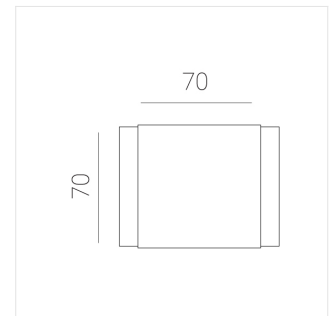

Светильник встраиваемый в потолок Griliato

Зенит
Светотехническое производство

Base G 86 T15 14W 930 DS

ze11040224

220-240 В

IP20

Ra >90

3 SDCM

Комплектация

Световой модуль	1
Блок питания	1

Производитель оставляет за собой право вносить изменения в комплектацию светильника.

Технические характеристики

Масса нетто: 0,31 кг

Светильник квадратной формы

Корпус: **Алюминий**

Источник света: **LED**

Класс электробезопасности: **II**

Степень защиты: **IP20**

Номинальная мощность: **14.3 Вт**

Световой поток светильника*: **1074 лм**

Светоотдача*: **75 лм/Вт**

Цветовая температура*: **3000 К**

Индекс цветопередачи*: **Ra >90**

Стабильность цветовой температуры*: **3 SDCM**

cos *: **0.95**

Блок питания**: **Драйвер в комплекте**

Все параметры, отмеченные *, являются расчетными значениями. Зенит использует проверенные и испытанные компоненты от ведущих поставщиков. Тем не менее допускается наличие отдельных сбоев связанных с технологией светодиодов в течение срока службы продукта.

** — производитель оставляет за собой право замены блока питания на аналогичный, имеющий те же характеристики.