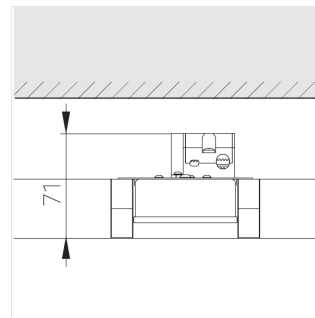

Светильник встраиваемый в потолок Griliato

Зенит
Светотехническое производство

Base G 86 T15 11W 940 DS

ze11040205

220-240 В

IP20

Ra >90

3 SDCM

Комплектация

Световой модуль	1
Блок питания	1

Производитель оставляет за собой право вносить изменения в комплектацию светильника.

Технические характеристики

Масса нетто: 0,306 кг

Светильник квадратной формы

Корпус:

Алюминий

Источник света:

LED

Класс электробезопасности: II

Степень защиты: IP20

Номинальная мощность: 11.2 Вт

Световой поток светильника*: 920 лм