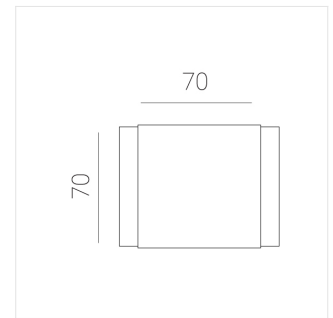

Светильник встраиваемый в потолок Griliato

Зенит
Светотехническое производство

Base G 86 T15 11W 940 DS

ze11040205

220-240 В

IP20

Ra >90

3 SDCM

Комплектация

Световой модуль	1
Блок питания	1

Производитель оставляет за собой право вносить изменения в комплектацию светильника.

Технические характеристики

Масса нетто: 0,306 кг

Светильник квадратной формы

Корпус:

Алюминий

Источник света:

LED

Класс электробезопасности: II

Степень защиты: IP20

Номинальная мощность: 11.2 Вт

Световой поток светильника*: 920 лм