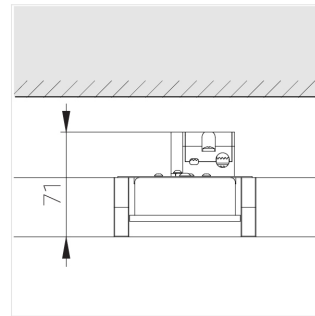

Светильник встраиваемый в потолок Griliato

ЗЕНИТ
Светотехническое производство

Base G 86 T10 8W 927 DS IP44

ze11040128

220-240 В

IP44

Ra >90

3 SDCM

Комплектация

Световой модуль	1
Блок питания	1

Производитель оставляет за собой право вносить изменения в комплектацию светильника.

Технические характеристики

Масса нетто: 0,394 кг

Светильник квадратной формы

Корпус:

Алюминий

Источник света:

LED

Класс электробезопасности: II

Степень защиты: IP44

Номинальная мощность: 7.7 Вт

Световой поток светильника*: 572 лм