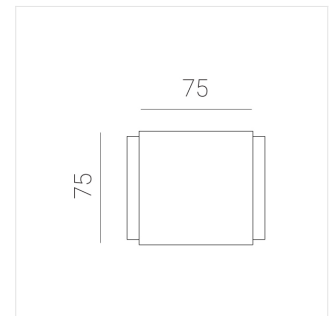

Светильник встраиваемый в потолок Griliato

ЗЕНИТ
Светотехническое производство

Base G 86 T10 8W 927 DS IP44

ze11040128

220-240 В

IP44

Ra >90

3 SDCM

Комплектация

Световой модуль	1
Блок питания	1

Производитель оставляет за собой право вносить изменения в комплектацию светильника.

Технические характеристики

Масса нетто: 0,394 кг

Светильник квадратной формы

Корпус:

Алюминий

Источник света:

LED

Класс электробезопасности: II

Степень защиты: IP44

Номинальная мощность: 7.7 Вт

Световой поток светильника*: 572 лм