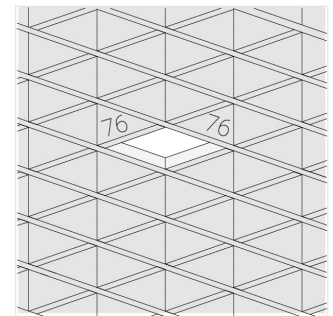

Светильник встраиваемый в потолок Griliato

ЗЕНИТ
Светотехническое производство

Base G 86 T10 8W 927 DS IP44

ze11040128

220-240 В

IP44

Ra >90

3 SDCM

Комплектация

Световой модуль	1
Блок питания	1

Производитель оставляет за собой право вносить изменения в комплектацию светильника.

Технические характеристики

Масса нетто: 0,394 кг

Светильник квадратной формы