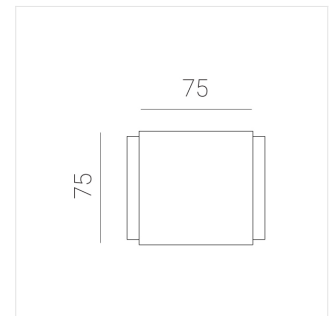

Светильник встраиваемый в потолок Griliato

ЗЕНИТ
Светотехническое производство

Base G 86 T10 8W 930 DS IP44

ze11040129

220-240 В

IP44

Ra >90

3 SDCM

Комплектация

Световой модуль	1
Блок питания	1

Производитель оставляет за собой право вносить изменения в комплектацию светильника.

Технические характеристики

Масса нетто: 0,394 кг

Светильник квадратной формы

Корпус: **Алюминий**

Источник света: **LED**

Класс электробезопасности: **II**

Степень защиты: **IP44**

Номинальная мощность: **7.7 Вт**

Световой поток светильника*: **622 лм**

Светоотдача*: **81 лм/Вт**

Цветовая температура*: **3000 К**