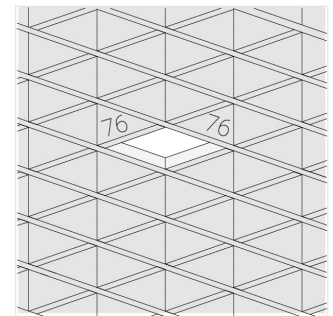

Светильник встраиваемый в потолок Griliato

ЗЕНИТ
Светотехническое производство

Base G 86 T10 8W 930 DS IP44

ze11040129

220-240 В

IP44

Ra >90

3 SDCM

Комплектация

Световой модуль	1
Блок питания	1

Производитель оставляет за собой право вносить изменения в комплектацию светильника.

Технические характеристики

Масса нетто: 0,394 кг

Светильник квадратной формы

Корпус: **Алюминий**

Источник света: **LED**

Класс электробезопасности: **II**

Степень защиты: **IP44**

Номинальная мощность: **7.7 Вт**

Световой поток светильника*: **622 лм**

Светоотдача*: **81 лм/Вт**

Цветовая температура*: **3000 К**