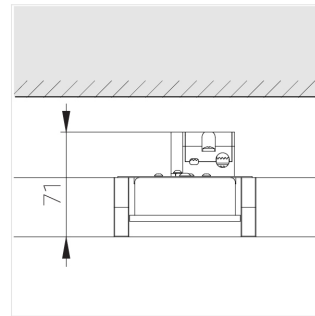

Светильник встраиваемый в потолок Griliato

ЗЕНИТ
Светотехническое производство

Base G 86 T10 8W 930 DS IP44

ze11040129

220-240 В

IP44

Ra >90

3 SDCM

Комплектация

Световой модуль	1
Блок питания	1

Производитель оставляет за собой право вносить изменения в комплектацию светильника.

Технические характеристики

Масса нетто: 0,394 кг

Светильник квадратной формы

Корпус: **Алюминий**

Источник света: **LED**

Класс электробезопасности: **II**

Степень защиты: **IP44**

Номинальная мощность: **7.7 Вт**

Световой поток светильника*: **622 лм**

Светоотдача*: **81 лм/Вт**

Цветовая температура*: **3000 К**