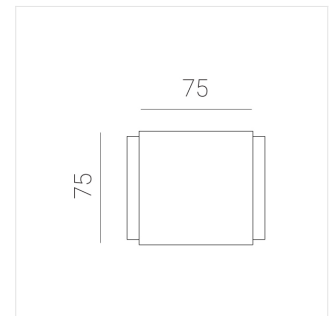

Светильник встраиваемый в потолок Griliato

Зенит
Светотехническое производство

Base G 86 T10 8W 940 DS IP44

ze11040130

220-240 В

IP44

Ra >90

3 SDCM

Комплектация

Световой модуль	1
Блок питания	1

Производитель оставляет за собой право вносить изменения в комплектацию светильника.

Технические характеристики

Масса нетто: 0,394 кг

Светильник квадратной формы

Корпус:

Алюминий

Источник света:

LED

Класс электробезопасности: II

Степень защиты: IP44

Номинальная мощность: 7.7 Вт

Световой поток светильника*: 672 лм