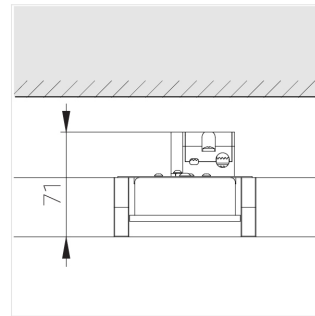

Светильник встраиваемый в потолок Griliato

Зенит
Светотехническое производство

Base G 86 T10 8W 940 DS IP44

ze11040130

220-240 В

IP44

Ra >90

3 SDCM

Комплектация

Световой модуль	1
Блок питания	1

Производитель оставляет за собой право вносить изменения в комплектацию светильника.

Технические характеристики

Масса нетто: 0,394 кг

Светильник квадратной формы

Корпус:

Алюминий

Источник света:

LED

Класс электробезопасности: II

Степень защиты: IP44

Номинальная мощность: 7.7 Вт

Световой поток светильника*: 672 лм