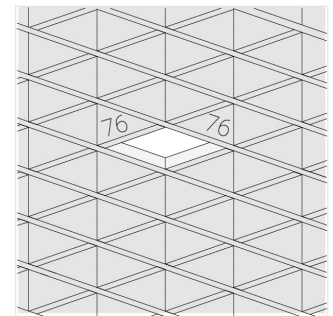

Светильник встраиваемый в потолок Griliato

Зенит
Светотехническое производство

Base G 86 T10 8W 940 DS IP44

ze11040130

220-240 В

IP44

Ra >90

3 SDCM

Комплектация

Световой модуль	1
Блок питания	1

Производитель оставляет за собой право вносить изменения в комплектацию светильника.

Технические характеристики

Масса нетто: 0,394 кг

Светильник квадратной формы