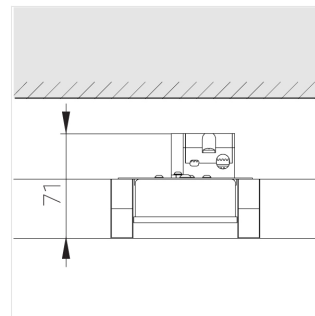

# Светильник встраиваемый в потолок Griliato

**Зенит**  
Светотехническое производство

Base G 86 T15 11W 927 DS IP44

ze11040208

220-240 В

IP44

Ra >90

3 SDCM

## Технические характеристики

Масса нетто: 0,44 кг

Светильник квадратной формы

Корпус: **Алюминий**

Источник света: **LED**

Класс электробезопасности: **II**

Степень защиты: **IP44**

Номинальная мощность: **11.2 Вт**