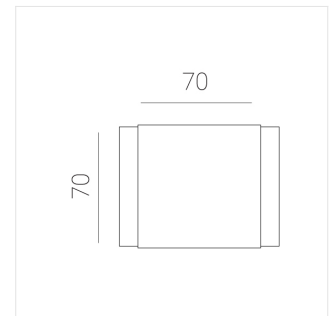

# Светильник встраиваемый в потолок Griliato

**Зенит**  
Светотехническое производство

Base G 86 T15 11W 927 DS IP44

ze11040208

220-240 В

IP44

Ra >90

3 SDCM

## Технические характеристики

Масса нетто: 0,44 кг

Светильник квадратной формы

Корпус: **Алюминий**

Источник света: **LED**

Класс электробезопасности: **II**

Степень защиты: **IP44**

Номинальная мощность: **11.2 Вт**