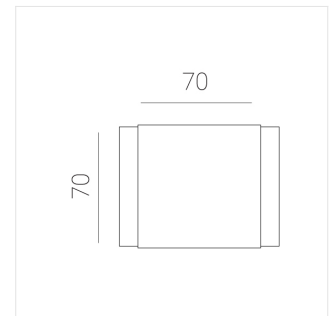

Светильник встраиваемый в потолок Griliato

Зенит
Светотехническое производство

Base G 86 T15 14W 930 DS IP44

ze11040229

220-240 В

IP44

Ra >90

3 SDCM

Комплектация

Световой модуль	1
Блок питания	1

Производитель оставляет за собой право вносить изменения в комплектацию светильника.

Технические характеристики

Масса нетто: 0,451 кг

Светильник квадратной формы

Корпус:

Алюминий

Источник света:

LED

Класс электробезопасности: II

Степень защиты: IP44

Номинальная мощность: 14.3 Вт

Световой поток светильника*: 1074 лм