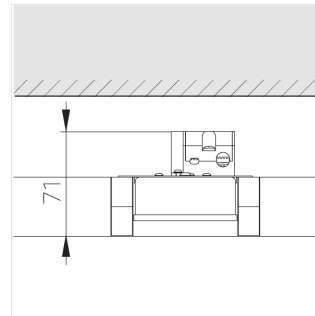

Светильник встраиваемый в потолок Griliato

Зенит
Светотехническое производство

Base G 86 T15 14W 930 DS IP44

ze11040229

220-240 В

IP44

Ra >90

3 SDCM

Комплектация

Световой модуль	1
Блок питания	1

Производитель оставляет за собой право вносить изменения в комплектацию светильника.

Технические характеристики

Масса нетто: 0,451 кг

Светильник квадратной формы

Корпус:

Алюминий

Источник света:

LED

Класс электробезопасности: II

Степень защиты: IP44

Номинальная мощность: 14.3 Вт

Световой поток светильника*: 1074 лм