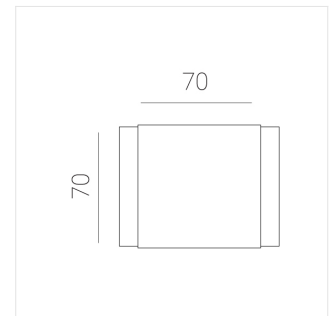

Светильник встраиваемый в потолок Griliato

Зенит
Светотехническое производство

Base G 86 T15 14W 830 DS DA

ze11040231

220-240 В

IP20

Ra >80

3 SDCM

Комплектация

Световой модуль	1
Блок питания	1

Производитель оставляет за собой право вносить изменения в комплектацию светильника.

Технические характеристики

Масса нетто: 0,336 кг

Светильник квадратной формы

Корпус:

Алюминий

Источник света:

LED

Класс электробезопасности: II

Степень защиты: IP20

Номинальная мощность: 14.3 Вт

Световой поток светильника*: 1246 лм