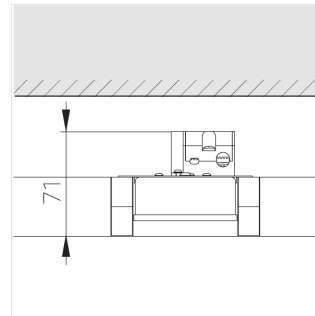

Светильник встраиваемый в потолок Griliato

Зенит
Светотехническое производство

Base G 86 T15 14W 830 DS DA

ze11040231

220-240 В

IP20

Ra >80

3 SDCM

Комплектация

Световой модуль	1
Блок питания	1

Производитель оставляет за собой право вносить изменения в комплектацию светильника.

Технические характеристики

Масса нетто: 0,336 кг

Светильник квадратной формы

Корпус:

Алюминий

Источник света:

LED

Класс электробезопасности: II

Степень защиты: IP20

Номинальная мощность: 14.3 Вт

Световой поток светильника*: 1246 лм