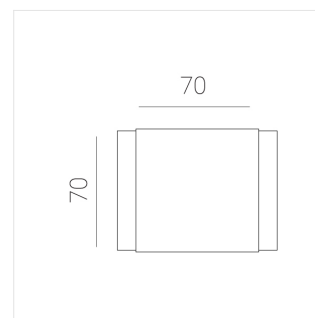

Светильник встраиваемый в потолок Griliato

Зенит
Светотехническое производство

Base G 86 T15 8W 840 DS DA

ze11040192

ERC

220-240 В

IP20

Ra >80

3 SDCM

Комплектация

Световой модуль	1
Блок питания	1

Производитель оставляет за собой право вносить изменения в комплектацию светильника.

Технические характеристики

Масса нетто: 0,336 кг

Светильник квадратной формы

Корпус: **Алюминий**

Источник света: **LED**

Класс электробезопасности: **II**

Степень защиты: **IP20**

Номинальная мощность: **7.5 Вт**

Световой поток светильника*: **777 лм**

Светоотдача*: **104 лм/Вт**

Цветовая температура*: **4000 К**

Индекс цветопередачи*: **Ra >80**

Стабильность цветовой температуры*: **3 SDCM**

cos *: **0.9**

Блок питания**: **Драйвер в комплекте**

Все параметры, отмеченные *, являются расчетными значениями. Зенит использует проверенные и испытанные компоненты от ведущих поставщиков. Тем не менее допускается наличие отдельных сбоев связанных с технологией светодиодов в течение срока службы продукта.

** — производитель оставляет за собой право замены блока питания на аналогичный, имеющий те же характеристики.