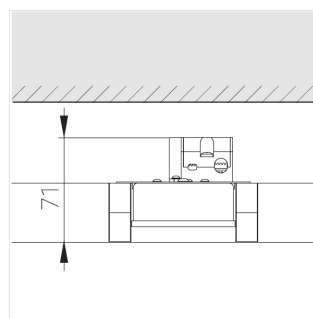

Светильник встраиваемый в потолок Griliato

Зенит
Светотехническое производство

Base G 86 T15 8W 840 DS DA

ze11040192

ERC

220-240 В

IP20

Ra >80

3 SDCM

Комплектация

Световой модуль	1
Блок питания	1

Производитель оставляет за собой право вносить изменения в комплектацию светильника.

Технические характеристики

Масса нетто: 0,336 кг

Светильник квадратной формы

Корпус: **Алюминий**

Источник света: **LED**

Класс электробезопасности: **II**

Степень защиты: **IP20**

Номинальная мощность: **7.5 Вт**

Световой поток светильника*: **777 лм**

Светоотдача*: **104 лм/Вт**

Цветовая температура*: **4000 К**

Индекс цветопередачи*: **Ra >80**

Стабильность цветовой температуры*: **3 SDCM**

cos *: **0.9**

Блок питания**: **Драйвер в комплекте**

Все параметры, отмеченные *, являются расчетными значениями. Зенит использует проверенные и испытанные компоненты от ведущих поставщиков. Тем не менее допускается наличие отдельных сбоев связанных с технологией светодиодов в течение срока службы продукта.

** — производитель оставляет за собой право замены блока питания на аналогичный, имеющий те же характеристики.