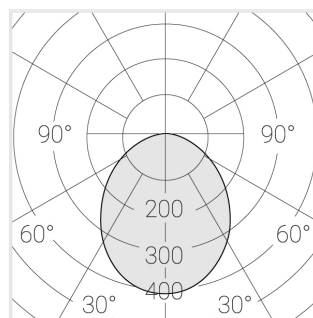

Светильник встраиваемый в потолок Griliato

Зенит
Светотехническое производство

Base G 86 T15 8W 840 DS DA

ze11040192

ERC

220-240 В

IP20

Ra >80

3 SDCM

Комплектация

Световой модуль	1
Блок питания	1

Производитель оставляет за собой право вносить изменения в комплектацию светильника.

Технические характеристики

Масса нетто: 0,336 кг

Светильник квадратной формы

Корпус: **Алюминий**

Источник света: **LED**

Класс электробезопасности: **II**

Степень защиты: **IP20**

Номинальная мощность: **7.5 Вт**

Световой поток светильника*: **777 лм**

Светоотдача*: **104 лм/Вт**

Цветовая температура*: **4000 К**

Индекс цветопередачи*: **Ra >80**

Стабильность цветовой температуры*: **3 SDCM**

cos *: **0.9**

Блок питания**: **Драйвер в комплекте**

Все параметры, отмеченные *, являются расчетными значениями. Зенит использует проверенные и испытанные компоненты от ведущих поставщиков. Тем не менее допускается наличие отдельных сбоев связанных с технологией светодиодов в течение срока службы продукта.

** — производитель оставляет за собой право замены блока питания на аналогичный, имеющий те же характеристики.