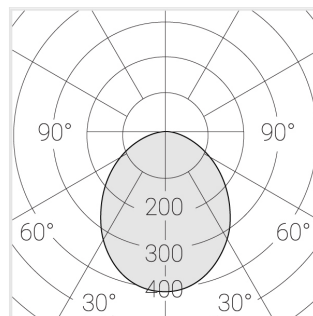

# Светильник встраиваемый в потолок Griliato

**Зенит**  
Светотехническое производство

Base G 86 T15 11W 940 DS DA

ze11040215

220-240 В

IP20

Ra >90

3 SDCM

## Технические характеристики

Масса нетто: 0,336 кг

Светильник квадратной формы

Корпус: **Алюминий**

Источник света: **LED**

Класс электробезопасности: **II**

Степень защиты: **IP20**

Номинальная мощность: **10.8 Вт**