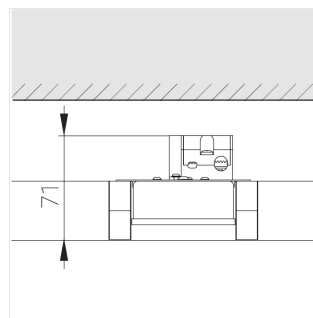

# Светильник встраиваемый в потолок Griliato

**Зенит**  
Светотехническое производство

Base G 86 T15 11W 940 DS DA

ze11040215

220-240 В

IP20

Ra >90

3 SDCM

## Технические характеристики

Масса нетто: 0,336 кг

Светильник квадратной формы

Корпус: **Алюминий**

Источник света: **LED**

Класс электробезопасности: **II**

Степень защиты: **IP20**

Номинальная мощность: **10.8 Вт**