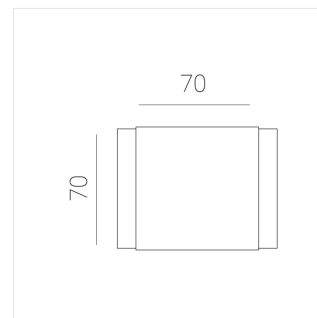

# Светильник встраиваемый в потолок Griliato

**Зенит**  
Светотехническое производство

Base G 86 T15 11W 940 DS DA

ze11040215

220-240 В

IP20

Ra >90

3 SDCM

## Технические характеристики

Масса нетто: 0,336 кг

Светильник квадратной формы

Корпус: **Алюминий**

Источник света: **LED**

Класс электробезопасности: **II**

Степень защиты: **IP20**

Номинальная мощность: **10.8 Вт**