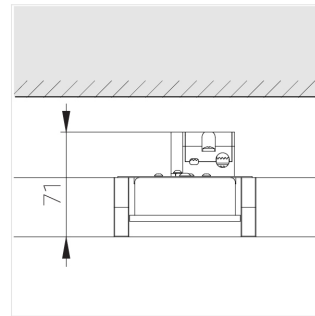

# Светильник встраиваемый в потолок Griliato

**Зенит**  
Светотехническое производство

Base G 86 T10 8W 830 DS IP44 DA

ze11040136

220-240 В

IP44

Ra >80

3 SDCM

## Технические характеристики

Масса нетто: 0,466 кг

Светильник квадратной формы

Корпус: Алюминий

Источник света: LED

Класс электробезопасности: II

Степень защиты: IP44

Номинальная мощность: 7.5 Вт