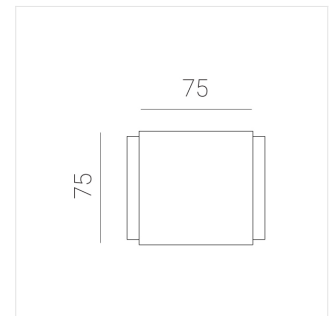

# Светильник встраиваемый в потолок Griliato

**Зенит**  
Светотехническое производство

Base G 86 T10 8W 830 DS IP44 DA

ze11040136

220-240 В

IP44

Ra >80

3 SDCM

## Технические характеристики

Масса нетто: 0,466 кг

Светильник квадратной формы

Корпус: Алюминий

Источник света: LED

Класс электробезопасности: II

Степень защиты: IP44

Номинальная мощность: 7.5 Вт