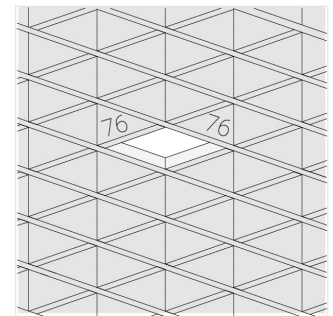

# Светильник встраиваемый в потолок Griliato

**Зенит**  
Светотехническое производство

Base G 86 T10 8W 830 DS IP44 DA

ze11040136

220-240 В

IP44

Ra >80

3 SDCM

## Технические характеристики

Масса нетто: 0,466 кг

Светильник квадратной формы

Корпус: Алюминий

Источник света: LED

Класс электробезопасности: II

Степень защиты: IP44

Номинальная мощность: 7.5 Вт