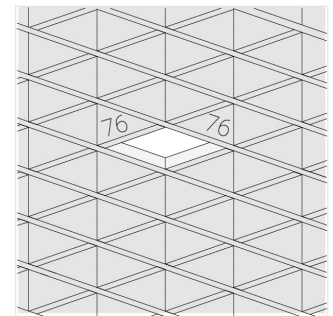

# Светильник встраиваемый в потолок Griliato

**Зенит**  
Светотехническое производство

Base G 86 T10 14W 830 DS IP44 DA

ze11040176

220-240 В

IP44

Ra >80

3 SDCM

## Технические характеристики

Масса нетто: 0,466 кг

Светильник квадратной формы

Корпус:

Алюминий

Источник света:

LED

Класс электробезопасности: II