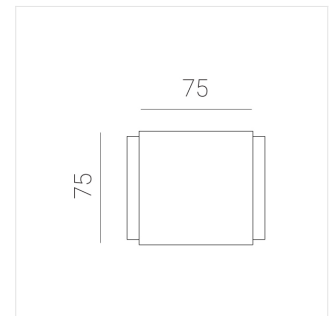

# Светильник встраиваемый в потолок Griliato

**Зенит**  
Светотехническое производство

Base G 86 T10 14W 830 DS IP44 DA

ze11040176

220-240 В

IP44

Ra >80

3 SDCM

## Технические характеристики

Масса нетто: 0,466 кг

Светильник квадратной формы

Корпус:

Алюминий

Источник света:

LED

Класс электробезопасности: II

Степень защиты: IP44

Номинальная мощность: 14.3 Вт

Световой поток светильника\*: 1246 лм

Светоотдача\*: 87 лм/Вт

Цветовая температура\*: 3000 К

Индекс цветопередачи\*: Ra >80

Стабильность цветовой температуры\*: 3 SDCM