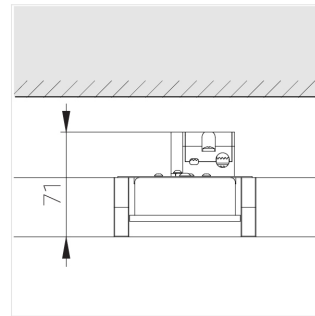

# Светильник встраиваемый в потолок Griliato

**Зенит**  
Светотехническое производство

Base G 86 T10 14W 830 DS IP44 DA

ze11040176

220-240 В

IP44

Ra >80

3 SDCM

## Технические характеристики

Масса нетто: 0,466 кг

Светильник квадратной формы

Корпус:

Алюминий

Источник света:

LED

Класс электробезопасности: II